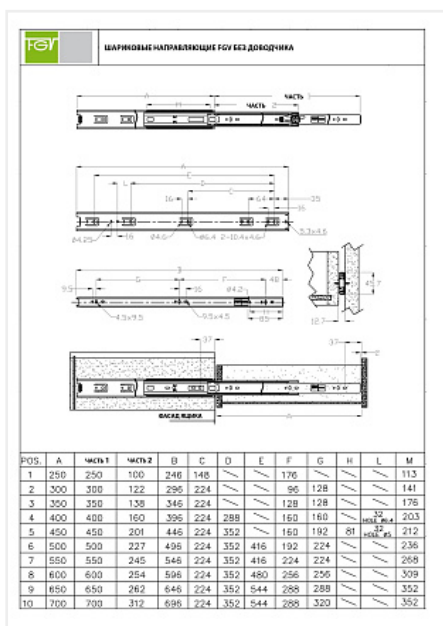

Описание

Материал: сталь

Покрытие: гальваническое

Высота: 45мм

Длина: 600 мм

Максимальная нагрузка: 35 кг