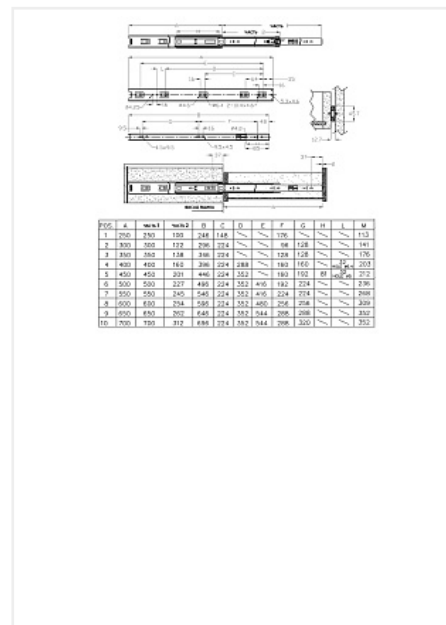

Направляющие для ящиков шариковые полного выдвижения 45x600мм, цинк, FGV

Модификации:	Шариковые 45мм FGV
Параметры модификаций:	Длина, мм, Тип направляющих, Серия
Производитель:	FGV
Серия:	Comfy
Максимальная нагрузка, кг:	35
Тип направляющих:	Без доводчика
Тип выдвижения:	полное
Плавное закрытие:	нет
Цвет:	цинк
Высота, мм:	45
Длина, мм:	600
Количество в упаковке:	10 комп.

Код: 123866 Артикул: 54514507600C0

Склад

Ваша цена: Розница

915.79 руб./комп.

Дополнительные изображения:

Описание

Материал: сталь

Покрытие: гальваническое

Высота: 45мм

Длина: 600 мм

Максимальная нагрузка: 35 кг

Аналоги

Код	Название	Цена за единицу
194989	 Направляющие для ящиков шариковые полного выдвижения 45x600мм, BBS2-R, цинк, FGV	1 048.89 руб.
