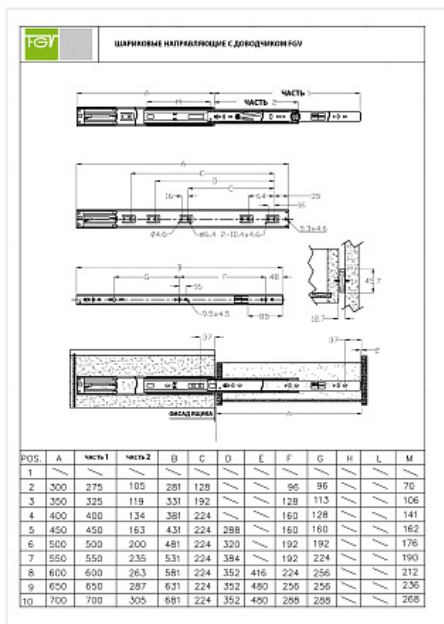

Описание

Материал: сталь

Покрытие: гальваническое

Высота: 45мм

Длина: 600 мм

Максимальная нагрузка: 35 кг

Аналоги