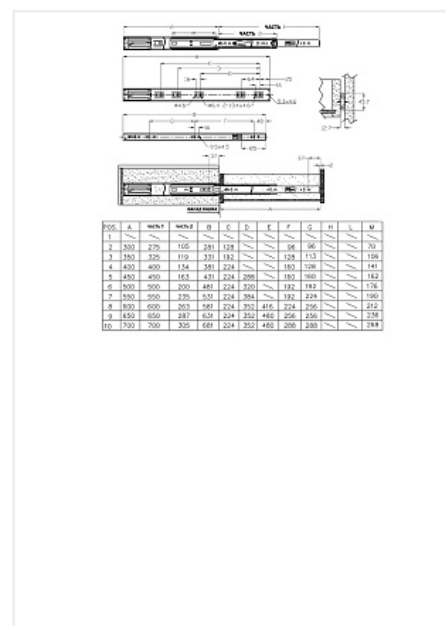

Описание

Материал: сталь

Покрытие: гальваническое

Высота: 45мм

Длина: 600 мм

Максимальная нагрузка: 35 кг