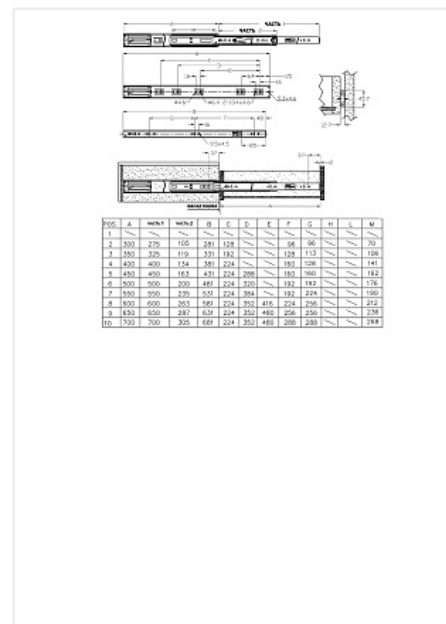

Описание

Материал: сталь

Покрытие: гальваническое

Высота: 45мм

Длина: 600 мм

Максимальная нагрузка: 35 кг

Аналоги