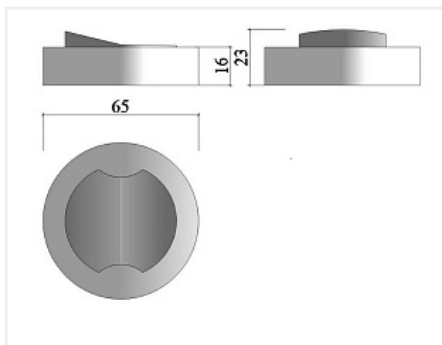

Для сборки вам обязательно понадобится:

Светильники и управление светом

Описание

Компактный накладной выключатель. Не требует врезки.

Длина шнура 0,2м

Максимальное напряжение (В) 250 V

Максимальный ток 2.5 A

Цвет серый/черный

Обязательные комплектующие