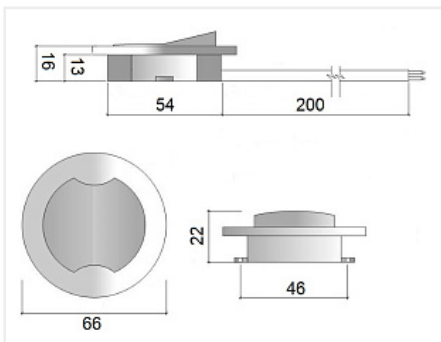

Для сборки вам обязательно понадобится:

Светильники и управление светом

Обязательные комплектующие

Код	Название	Цена за единицу
105472	Соединительный провод 2x0,5мм², ШВПМ max. 5А, черно-красный	40.93 руб.
121662	Соединительный провод 2x0,75мм², ШВВП max. 6А, белый	52.07 руб.