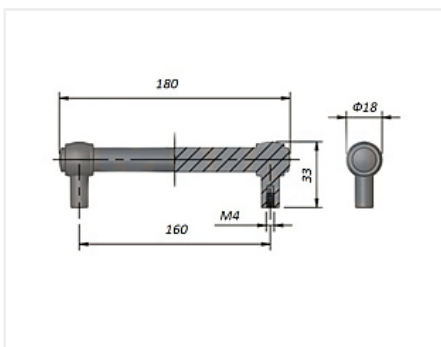

Ручка мебельная, скоба RE 23, 160 мм, старое серебро, Gamet

Модификации:	скоба RE 23
Параметры модификаций:	Цвет, Межцентровое расстояние, мм
Общий цвет:	серый
Производитель:	Gamet
Серия:	Классика
Материал:	ZnAl (цинковый сплав)
Модель:	Скоба
Межцентровое расстояние, мм:	160
Цвет:	старое серебро
Количество в упаковке:	20 шт

Код:
191584

Распродажа

Ваша цена: Розница

1 269.10 руб./шт

Дополнительные изображения:

Сопутствующие товары

Код	Название	Цена за единицу
119227	Винт с полукруглой головкой M4x20 DIN967	1.50 руб.
110676	Винт с полукруглой головкой M4x25 DIN967	1.33 руб.
103179	Винт с полукруглой головкой M4x30 DIN967	2.35 руб.
119431	Винт с полукруглой головкой M4x20-45 универсальный DIN967	2.93 руб.