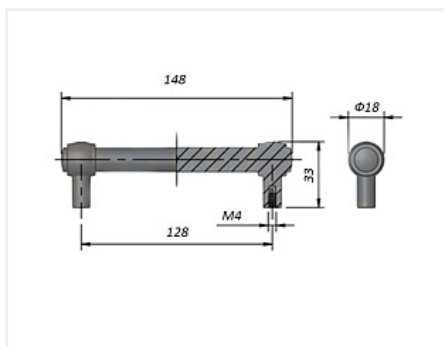

## Ручка мебельная, скоба RE 23, 128 мм, античная бронза, Gamet

Модификации:	<b>скоба RE 23</b>
Параметры модификаций:	<b>Цвет, Межцентровое расстояние, мм</b>
Общий цвет:	<b>бронзовый</b>
Производитель:	<b>Gamet</b>
Серия:	<b>Классика</b>
Материал:	<b>ZnAl (цинковый сплав)</b>
Модель:	<b>Скоба</b>
Межцентровое расстояние, мм:	<b>128</b>
Цвет:	<b>античная бронза</b>
Количество в упаковке:	<b>40 шт</b>

### Сопутствующие товары

Код	Название	Цена за единицу
119227	Винт с полукруглой головкой M4x20 DIN967	1.66 руб.
110676	Винт с полукруглой головкой M4x25 DIN967	1.45 руб.
103179	Винт с полукруглой головкой M4x30 DIN967	2.59 руб.
119431	Винт с полукруглой головкой M4x20-45 универсальный DIN967	3.24 руб.