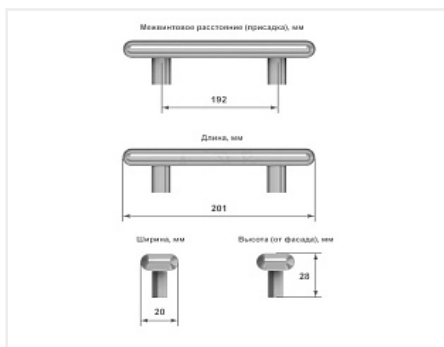

Ручка мебельная, скоба Recife, 192 мм, нержавеющая сталь, Metakor

Модификации:	скоба Recife
Параметры модификаций:	Межцентровое расстояние, мм
Общий цвет:	серый
Производитель:	Metakor
Серия:	Модерн
Материал:	ZnAl (цинковый сплав)
Модель:	Скоба
Межцентровое расстояние, мм:	192
Цвет:	нержавеющая сталь
Количество в упаковке:	50 шт

Код:
191523

Акция

Ваша цена: Розница

1 933.13 руб./шт

Дополнительные изображения:

Сопутствующие товары

Код	Название	Цена за единицу
119227	Винт с полукруглой головкой M4x20 DIN967	1.66 руб.
110676	Винт с полукруглой головкой M4x25 DIN967	1.45 руб.
103179	Винт с полукруглой головкой M4x30 DIN967	2.59 руб.
119431	Винт с полукруглой головкой M4x20-45 универсальный DIN967	3.24 руб.