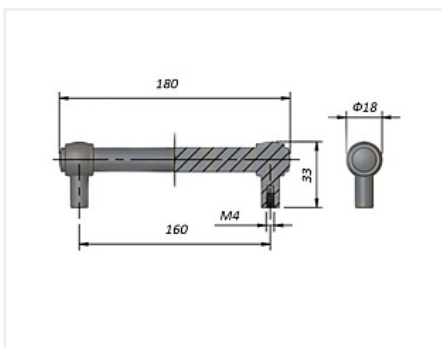

Ручка мебельная, скоба RE 23, 160 мм, античная бронза, Gamet

Модификации:	скоба RE 23
Параметры модификаций:	Цвет, Межцентровое расстояние, мм
Общий цвет:	бронзовый
Производитель:	Gamet
Серия:	Классика
Материал:	ZnAl (цинковый сплав)
Модель:	Скоба
Межцентровое расстояние, мм:	160
Цвет:	античная бронза
Количество в упаковке:	20 шт

Код:
191582

Акция

Ваша цена: Розница

774.16 руб./шт

Дополнительные изображения:

Сопутствующие товары

Код	Название	Цена за единицу
119227	Винт с полукруглой головкой M4x20 DIN967	1.50 руб.
110676	Винт с полукруглой головкой M4x25 DIN967	1.33 руб.
103179	Винт с полукруглой головкой M4x30 DIN967	2.35 руб.
119431	Винт с полукруглой головкой M4x20-45 универсальный DIN967	2.93 руб.