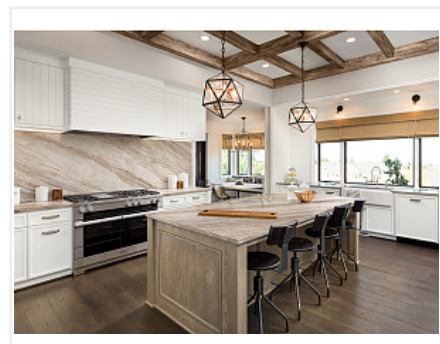

Для сборки вам обязательно понадобится:

Планки для столешниц

Обязательные комплектующие

Код	Изображение	Название	Цена за единицу
20009362		Планка соединительная угловая левая на европодгиб 40 мм (Уз-40-R6/180Л)	1 228.00 руб.
20009345		Планка торцевая правая на европодгиб 40 мм. (40з-R6/180П)	1 102.00 руб.
20009344		Планка торцевая левая на европодгиб 40 мм. (40з-R6/180Л)	1 102.00 руб.