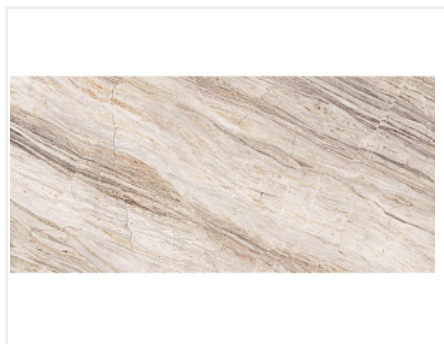

Для сборки вам обязательно понадобится:

Планки для столешниц

Обязательные комплектующие

Код	Изображение	Название	Цена за единицу
20009362		Планка соединительная угловая левая на европодгиб 40 мм (Уз-40-R6/180Л)	1 228.00 руб.
20009345		Планка торцевая правая на европодгиб 40 мм. (40з-R6/180П)	1 102.00 руб.
20009344		Планка торцевая левая на европодгиб 40 мм. (40з-R6/180Л)	1 102.00 руб.