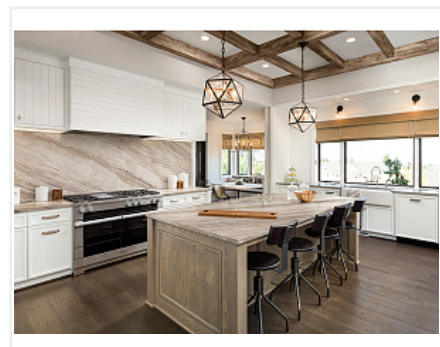

Для сборки вам обязательно понадобится:

Планки для столешниц

Обязательные комплектующие

Код	Изображение	Название	Цена за единицу
20009362		Планка соединительная угловая левая на европодгиб 40 мм (Уз-40-R6/180Л)	1 228.00 руб.
20009345		Планка торцевая правая на европодгиб 40 мм. (40з-R6/180П)	1 102.00 руб.
20009344		Планка торцевая левая на европодгиб 40 мм. (40з-R6/180Л)	1 102.00 руб.