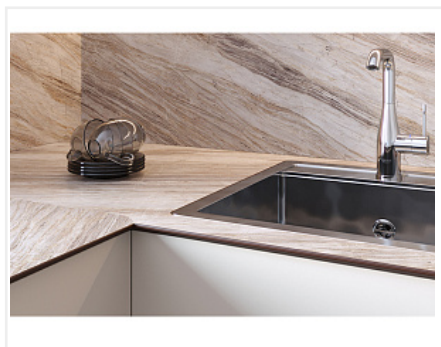

Для сборки вам обязательно понадобится:

Планки для столешниц

Обязательные комплектующие

Код	Изображение	Название	Цена за единицу
20009362		Планка соединительная угловая левая на европодгиб 40 мм (Уз-40-R6/180Л)	1 228.00 руб.
20009345		Планка торцевая правая на европодгиб 40 мм. (40з-R6/180П)	1 102.00 руб.
20009344		Планка торцевая левая на европодгиб 40 мм. (40з-R6/180Л)	1 102.00 руб.