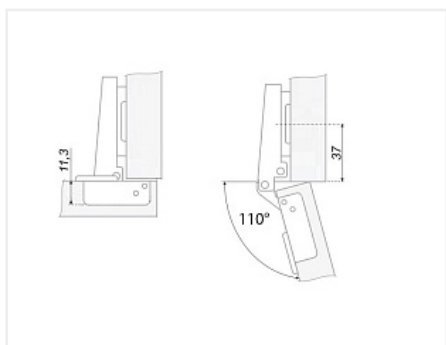

Для сборки вам обязательно понадобится: