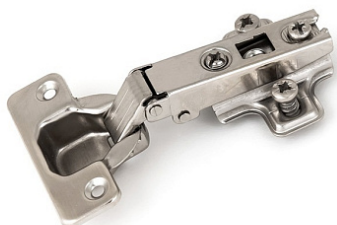

## Петля накладная 105\* slide on, ответная планка Н=2 с еврошурупами, 52гр Е

Материал двери:	<b>ДСП/МДФ/Дерево</b>
Эксц. рег-ка высоты на планке:	<b>нет</b>
Производитель:	<b>Китай</b>
Серия:	<b>Slide on</b>
Наложение:	<b>накладная</b>
Плавное закрывание:	<b>нет</b>
Цвет:	<b>никель</b>
Тип монтажа:	<b>Slide-on</b>
Угол установки:	<b>90°</b>
Угол открывания:	<b>105°</b>
Толщина фасада:	<b>Для стандартных фасадов</b>
Толщина боковины:	<b>Для стандартных боковин</b>
Диаметр чашки, мм:	<b>35</b>
Эксц. рег-ка глубины на петле:	<b>нет</b>
Присадка чашки, мм:	<b>48</b>
Толщина двери, мм:	<b>16</b>
Количество в упаковке:	<b>250 шт</b>

## Аналоги

Код	Название	Цена за единицу
122988	 Петля накладная 110* slide on, ответная планка Н=2 с еврошурупами, LID	40.74 руб.