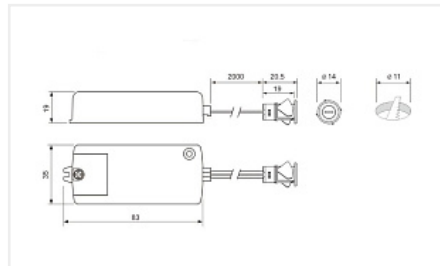

Для сборки вам обязательно понадобится:

Светильники и управление светом

Для LED источников питания макс мощность 60W

Описание

Управляет напряжением 220V. Реагирует на препятствие на расстоянии 5-10 см.
Для LED источников питания макс мощность 60W.
Возможен накладной монтаж с использованием держателя

Обязательные комплектующие