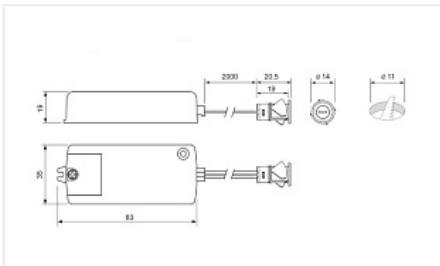

Для сборки вам обязательно понадобится:

Светильники и управление светом

Для LED источников питания макс мощность 60W

Описание

Управляет напряжением 220V. Реагирует на препятствие на расстоянии 5-10 см.
Для LED источников питания макс мощность 60W.
Возможен накладной монтаж с использованием держателя

Обязательные комплектующие