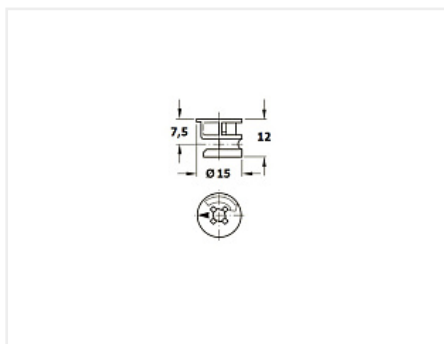

Стяжка эксцентриковая для плит 16мм, литая, цинк

Модификации:	Гайки эксцентриковые
Параметры модификаций:	Высота, мм, Толщина плиты, Производитель, Покрытие
Производитель:	Китай
Вид крепежа:	Стяжки эксцентриковые
Тип:	Гайка эксцентриковая
Материал:	ZnAl (цинковый сплав)
Шлиц:	крест
Высота, мм:	12
Диаметр присадки, мм:	15
Толщина плиты:	от 16 мм
Покрытие:	цинк
Количество в упаковке:	4000 шт

Код:
121911

Склад

Ваша цена: Розница

5.65 руб./шт

Дополнительные изображения:

Для сборки вам обязательно понадобится:

Крепеж разный

Описание

Гайка эксцентриковая, используется для деталей, толщиной от 16 мм
Является частью эксцентриковой стяжки, с ответной частью штоком с саморезной или метрической резьбой, штоком двойным или двойным с регулируемым углом.

Материал: цинковое литьё без покрытия

Для монтажа можно использовать: крестовой шлиц PZ2, PH2, прямой шлиц или внутренний шестигранник S4