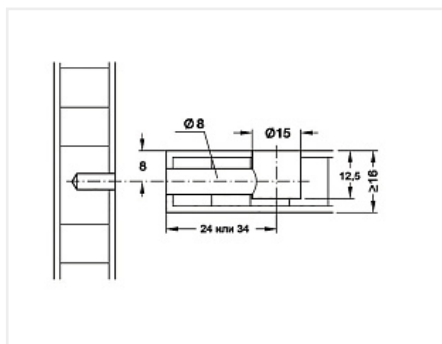

Стяжка эксцентриковая для плит 16мм, литая, цинк

Модификации:	Гайки эксцентриковые
Параметры модификаций:	Высота, мм, Толщина плиты, Производитель, Покрытие
Производитель:	Китай
Вид крепежа:	Стяжки эксцентриковые
Тип:	Гайка эксцентриковая
Материал:	ZnAl (цинковый сплав)
Шлиц:	крест
Высота, мм:	12
Диаметр присадки, мм:	15
Толщина плиты:	от 16 мм
Покрытие:	цинк
Количество в упаковке:	4000 шт

Код:
121911

Склад

Ваша цена: Розница

5.65 руб./шт

Дополнительные изображения:

Для сборки вам обязательно понадобится:

Крепеж разный

Описание

Гайка эксцентриковая, используется для деталей, толщиной от 16 мм
Является частью эксцентриковой стяжки, с ответной частью штоком с саморезной или метрической резьбой, штоком двойным или двойным с регулируемым углом.

Материал: цинковое литьё без покрытия

Для монтажа можно использовать: крестовой шлиц PZ2, PH2, прямой шлиц или внутренний шестигранник S4