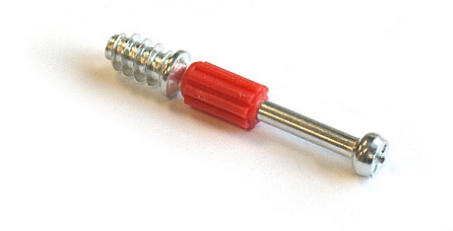

## Шток винчиваемый, зажимной, сталь / пластик, M5/11/34мм, саморез

Модификации:	<b>Шток для гайки</b>
Параметры модификаций:	<b>Производитель, Тип штока, Присадка до центра эксцентрика, мм</b>
Тип штока:	<b>С вращающейся пластиковой гильзой</b>
Присадка до центра эксцентрика, мм:	<b>34</b>
Производитель:	<b>Китай</b>
Вид крепежа:	<b>Стяжки эксцентриковые</b>
Тип:	<b>Шток</b>
Материал:	<b>сталь / пластик</b>
Шлиц:	<b>крест</b>
Диаметр резьбы, мм:	<b>7</b>
Диаметр присадки, мм:	<b>5</b>
Количество в упаковке:	<b>4000 шт</b>

Код:  
121909

**Склад**

Ваша цена: Розница

1.86 руб./шт

Дополнительные изображения:

Для сборки вам обязательно понадобится:

Крепеж разный

### Описание

Саморезный шток является частью эксцентриковой стяжки. Шток вкручивается в заранее подготовленное углубление, и стягивается эксцентриковой гайкой

## Аналоги

Код	Название	Цена за единицу
101363	 Коническая стяжка D10, 45 мм, комплект	13.38 руб.
115252	 Шток ввинчиваемый, зажимной DU 232 Twister, размер 30 мм, диаметр 5 мм, глянцевый Art. 9047644, Hettich	10.04 руб.
120282	 Шток ввинчиваемый, зажимной S200 "Minifix Standard", M5/11/34мм Art. 262.28.671, HAFELE	7.32 руб.