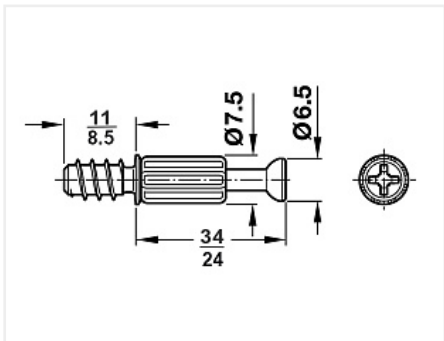

Для сборки вам обязательно понадобится:

Крепеж разный

Описание

Саморезный шток является частью эксцентриковой стяжки. Шток вкручивается в заранее подготовленное углубление, и стягивается эксцентриковой гайкой