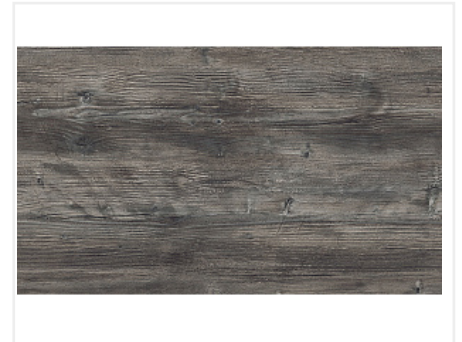

Для сборки вам обязательно понадобится:

Кромка ПВХ
Galoplast

Описание

Декор Сосна Пасадена демонстрирует эффект абсолютной изношенности. Структура ST36 Филвуд шероховатый подчеркивает очень аутентичный глубоко брашированный рисунок древесины. За счет сине-серой окраски декор приобретает «состаренный» внешний вид, который смотрится очень оригинально. Репродукции металлов и однотонные декоры синего, серого или же белого цвета хорошо подходят к данному декору.

Обязательные комплектующие

Код	Название	Цена за единицу