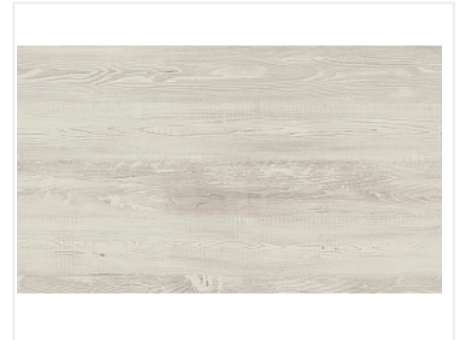

Для сборки вам обязательно понадобится:

Кромка ПВХ
Galoplast

Кромка ABS
Egger

Описание

В случае декора Сосна Касцина на первый план выдвигается белый цвет древесного рисунка , обеспечивающий оригинальность интерьера , а фон остается естественным элементом общей картины. Выразительные деревенские элементы репродукции позволяют дизайнерам применять белый цвет, сохраняя при этом модную естественность декора комнаты. Этот характер подчеркивает слегка матовая фактура поверхности ST22
Линейные глубокие поры.

Обязательные комплектующие

Код	Название	Цена за единицу