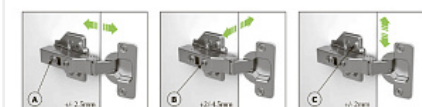

Регулировка по глубине

С помощью винта А

Регулировка наложения

С помощью винта В

Регулировка по высоте

Для сборки вам обязательно понадобится:

Петли четырехш
арнирные

Шурупы

Описание

Петля вкладная

Угол установки: 90*

Угол открывания: 105*

Диаметр чашки, мм: 35

Присадка чашки, мм: 48

Глубина чашки, мм: 11,3

Монтажная планка: Рекомендуемая Н0

Плавное закрывание: да

Монтаж: clip on

Толщина фасада, мм: 16-26

Регулировка по глубине +/- 2,5 мм

Регулировка наложения +2/-4,5 мм

Регулировка по высоте +/- 2 мм

Материал: сталь никелированная

Обязательные комплектующие

Код	Название	Цена за единицу
121979	Монтажная планка для Integra 2-Ways H=0 с еврошурупом Art. 525B16M500B0000, FGV	27.98 руб.
119732	Шуруп по дереву и ДСП потай PZ 4x16 пакет 100 шт.	104.23 руб.
111192	Шуруп по дереву и ДСП потай PZ 4x16 (1000 шт.) оцинков.	558.88 руб.
119889	Монтажная планка для Integra 2-Ways H=0 под саморез Art. 525B01M50000000, FGV	20.64 руб.