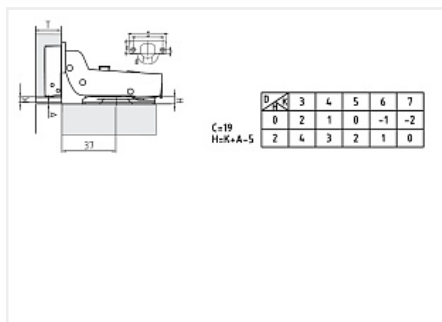

Петля Integra 2-Ways вкладная 105* с демпфером Art. 51BSH5051505000, FGV

Материал двери:	ДСП/МДФ/Дерево
Ход петли:	Two way (двухходовая)
Эксц. рег-ка высоты на планке:	нет
Производитель:	FGV
Серия:	Integra 2-Ways
Наложение:	вкладная
Плавное закрывание:	да
Цвет:	никель
Тип монтажа:	Clip-on
Угол установки:	90°
Угол открывания:	105°
Толщина фасада:	Для стандартных фасадов
Толщина боковины:	Для стандартных боковин
Диаметр чашки, мм:	35
Эксц. рег-ка глубины на петле:	да
Присадка чашки, мм:	48
Толщина двери, мм:	16-26
Количество в упаковке:	125 шт

Код: 119891 Артикул: 51BSH5051505000

Склад

Ваша цена: Розница

163.75 руб./шт

Дополнительные изображения:

Регулировка по глубине

С помощью винта А

Регулировка наложения

С помощью винта В

Регулировка по высоте

С помощью винта С или
крепежных шурупов
монтажной планки.

Для сборки вам обязательно понадобится:

Петли четырехш
арнирные

Шурупы

Описание

Петля вкладная

Угол установки: 90*

Угол открывания: 105*

Диаметр чашки, мм: 35

Присадка чашки, мм: 48

Глубина чашки, мм: 11,3

Монтажная планка: Рекомендуемая Н0

Плавное закрывание: да

Монтаж: clip on