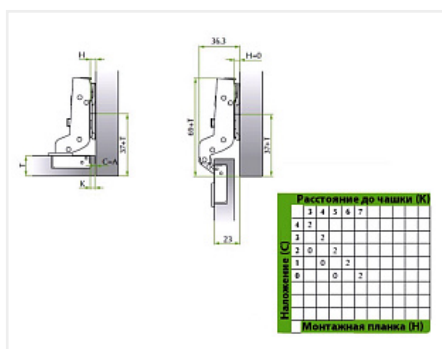

Петля Integra 2-Ways вкладная 105* с демпфером Art. 51BSH5051505000, FGV

Материал двери:	ДСП/МДФ/Дерево
Ход петли:	Two way (двухходовая)
Эксц. рег-ка высоты на планке:	нет
Производитель:	FGV
Серия:	Integra 2-Ways
Наложение:	вкладная
Плавное закрывание:	да
Цвет:	никель
Тип монтажа:	Clip-on
Угол установки:	90°
Угол открывания:	105°
Толщина фасада:	Для стандартных фасадов
Толщина боковины:	Для стандартных боковин
Диаметр чашки, мм:	35
Эксц. рег-ка глубины на петле:	да
Присадка чашки, мм:	48
Толщина двери, мм:	16-26
Количество в упаковке:	125 шт

Код: 119891 Артикул: 51BSH5051505000

Склад

Ваша цена: Розница

163.75 руб./шт

Дополнительные изображения:

Регулировка по глубине

С помощью винта А

Регулировка наложения

С помощью винта В

Регулировка по высоте

С помощью винта С или
крепежных шурупов
монтажной планки.

Для сборки вам обязательно понадобится:

Петли четырехш
арнирные

Шурупы

Описание

Петля вкладная

Угол установки: 90*

Угол открывания: 105*

Диаметр чашки, мм: 35

Присадка чашки, мм: 48

Глубина чашки, мм: 11,3

Монтажная планка: Рекомендуемая Н0

Плавное закрывание: да

Монтаж: clip on