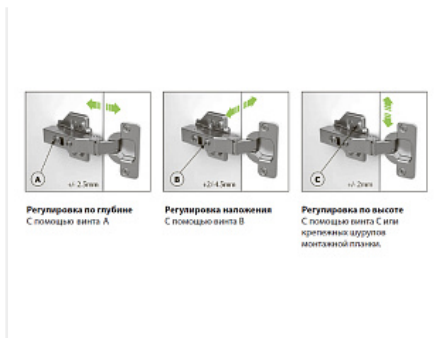

Петля Integra 2-Ways вкладная 105* с демпфером Art. 51BSH5051505000, FGV

Модификации:	Петли Integra 2-Way простые
Параметры модификаций:	Наложение
Материал двери:	ДСП/МДФ/Дерево
Ход петли:	Two way (двухходовая)
Экск. рег-ка высоты на планке:	нет
Производитель:	FGV
Серия:	Integra 2-Ways
Наложение:	вкладная
Тип:	Петля мебельная
Плавное закрывание:	да
Цвет:	никель
Тип монтажа:	Clip-on
Угол установки:	90°
Угол открывания:	105°
Толщина фасада:	Для стандартных фасадов
Толщина боковины:	Для стандартных боковин
Диаметр чашки, мм:	35
Экск. рег-ка глубины на петле:	да
Присадка чашки, мм:	48
Толщина двери, мм:	16-26
Количество в упаковке:	125 шт

Код: 119891 Артикул: 51BSH5051505000

Склад

Ваша цена: Розница

141.57 руб./шт

Дополнительные изображения:

Для сборки вам обязательно понадобится:

Описание

Петля вкладная

Угол установки: 90°

Угол открывания: 105°

Диаметр чашки, мм: 35

Присадка чашки, мм: 48

Глубина чашки, мм: 11,3

Монтажная планка: Рекомендуемая Н0

Плавное закрывание: да

Монтаж: clip on

Толщина фасада, мм: 16-26

Регулировка по глубине +/- 2,5 мм

Регулировка наложения +2/-4,5 мм

Регулировка по высоте +/- 2 мм

Материал: сталь никелированная

Обязательные комплектующие

Код	Изображение	Название	Цена за единицу
121979		Монтажная планка для Integra 2-Ways H=0 с еврошурупом Art. 525B16M500B0000, FGV	21.86 руб.
119732		Шуруп по дереву и ДСП потай PZ 4x16 пакет 100 шт.	99.13 руб.
111192		Шуруп по дереву и ДСП потай PZ 4x16 (1000 шт.) оцинков.	529.48 руб.
119889		Монтажная планка для Integra 2-Ways H=0 под саморез Art. 525B01M50000000, FGV	16.58 руб.