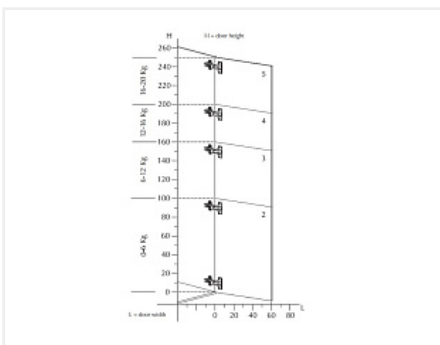

Модификации:	Петли Integra 2-Way простые
Параметры модификаций:	Наложение
Материал двери:	ДСП/МДФ/Дерево
Ход петли:	Two way (двухходовая)
Экск. рег-ка высоты на планке:	нет
Производитель:	FGV
Серия:	Integra 2-Ways
Наложение:	вкладная
Тип:	Петля мебельная
Плавное закрывание:	да
Цвет:	никель
Тип монтажа:	Clip-on
Угол установки:	90°
Угол открывания:	105°
Толщина фасада:	Для стандартных фасадов
Толщина боковины:	Для стандартных боковин
Диаметр чашки, мм:	35
Экск. рег-ка глубины на петле:	да
Присадка чашки, мм:	48
Толщина двери, мм:	16-26
Количество в упаковке:	125 шт

Код: 119891   Артикул: 51BSH5051505000

Склад

Ваша цена: Розница

141.57 руб./шт

Дополнительные изображения: