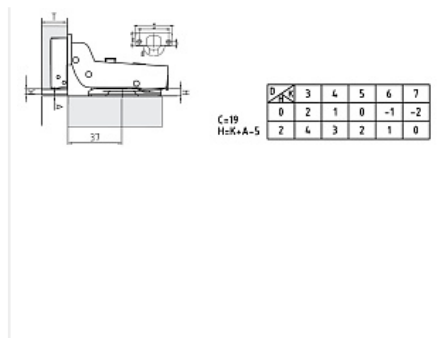

Петля Integra 2-Ways вкладная 105* с демпфером Art. 51BSH5051505000, FGV

Модификации:	Петли Integra 2-Way простые
Параметры модификаций:	Наложение
Материал двери:	ДСП/МДФ/Дерево
Ход петли:	Two way (двухходовая)
Экск. рег-ка высоты на планке:	нет
Производитель:	FGV
Серия:	Integra 2-Ways
Наложение:	вкладная
Тип:	Петля мебельная
Плавное закрывание:	да
Цвет:	никель
Тип монтажа:	Clip-on
Угол установки:	90°
Угол открывания:	105°
Толщина фасада:	Для стандартных фасадов
Толщина боковины:	Для стандартных боковин
Диаметр чашки, мм:	35
Экск. рег-ка глубины на петле:	да
Присадка чашки, мм:	48
Толщина двери, мм:	16-26
Количество в упаковке:	125 шт

Код: 119891 Артикул: 51BSH5051505000

Склад

Ваша цена: Розница

141.57 руб./шт

Дополнительные изображения:

Для сборки вам обязательно понадобится:

Описание

Петля вкладная

Угол установки: 90°

Угол открывания: 105°

Диаметр чашки, мм: 35

Присадка чашки, мм: 48

Глубина чашки, мм: 11,3

Монтажная планка: Рекомендуемая Н0

Плавное закрывание: да

Монтаж: clip on

Толщина фасада, мм: 16-26

Регулировка по глубине +/- 2,5 мм

Регулировка наложения +2/-4,5 мм

Регулировка по высоте +/- 2 мм

Материал: сталь никелированная

Обязательные комплектующие

Код	Изображение	Название	Цена за единицу
121979		Монтажная планка для Integra 2-Ways H=0 с еврошурупом Art. 525B16M500B0000, FGV	21.86 руб.
119732		Шуруп по дереву и ДСП потай PZ 4x16 пакет 100 шт.	99.13 руб.
111192		Шуруп по дереву и ДСП потай PZ 4x16 (1000 шт.) оцинков.	529.48 руб.
119889		Монтажная планка для Integra 2-Ways H=0 под саморез Art. 525B01M50000000, FGV	16.58 руб.