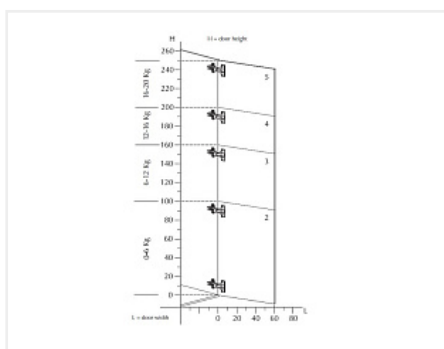

Петля Integra 2-Ways вкладная 105* с демпфером Art. 51BSH5051505000, FGV

Материал двери:	ДСП/МДФ/Дерево
Ход петли:	Two way (двухходовая)
Эксц. рег-ка высоты на планке:	нет
Производитель:	FGV
Серия:	Integra 2-Ways
Наложение:	вкладная
Плавное закрывание:	да
Цвет:	никель
Тип монтажа:	Clip-on
Угол установки:	90°
Угол открывания:	105°
Толщина фасада:	Для стандартных фасадов
Толщина боковины:	Для стандартных боковин
Диаметр чашки, мм:	35
Эксц. рег-ка глубины на петле:	да
Присадка чашки, мм:	48
Толщина двери, мм:	16-26
Количество в упаковке:	125 шт

Код: 119891 Артикул: 51BSH5051505000

Склад

Ваша цена: Розница

163.75 руб./шт

Дополнительные изображения:

Регулировка по глубине

С помощью винта А

Регулировка наложения

С помощью винта В

Регулировка по высоте

С помощью винта С или
крепежных шурупов
монтажной планки.

Для сборки вам обязательно понадобится:

Петли четырехш
арнирные

Шурупы

Описание

Петля вкладная

Угол установки: 90*

Угол открывания: 105*

Диаметр чашки, мм: 35

Присадка чашки, мм: 48

Глубина чашки, мм: 11,3

Монтажная планка: Рекомендуемая Н0

Плавное закрывание: да

Монтаж: clip on