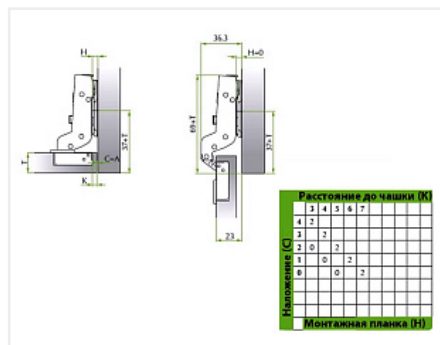

Петля Integra 2-Ways вкладная 105* с демпфером Art. 51BSH5051505000, FGV

Модификации:	Петли Integra 2-Way простые
Параметры модификаций:	Наложение
Материал двери:	ДСП/МДФ/Дерево
Ход петли:	Two way (двухходовая)
Экск. рег-ка высоты на планке:	нет
Производитель:	FGV
Серия:	Integra 2-Ways
Наложение:	вкладная
Тип:	Петля мебельная
Плавное закрывание:	да
Цвет:	никель
Тип монтажа:	Clip-on
Угол установки:	90°
Угол открывания:	105°
Толщина фасада:	Для стандартных фасадов
Толщина боковины:	Для стандартных боковин
Диаметр чашки, мм:	35
Экск. рег-ка глубины на петле:	да
Присадка чашки, мм:	48
Толщина двери, мм:	16-26
Количество в упаковке:	125 шт

Код: 119891 Артикул: 51BSH5051505000

Склад

Ваша цена: Розница

141.57 руб./шт

Дополнительные изображения:

Для сборки вам обязательно понадобится:

Описание

Петля вкладная

Угол установки: 90°

Угол открывания: 105°

Диаметр чашки, мм: 35

Присадка чашки, мм: 48

Глубина чашки, мм: 11,3

Монтажная планка: Рекомендуемая Н0

Плавное закрывание: да

Монтаж: clip on

Толщина фасада, мм: 16-26

Регулировка по глубине +/- 2,5 мм

Регулировка наложения +2/-4,5 мм

Регулировка по высоте +/- 2 мм

Материал: сталь никелированная

Обязательные комплектующие

Код	Изображение	Название	Цена за единицу
121979		Монтажная планка для Integra 2-Ways H=0 с еврошурупом Art. 525B16M500B0000, FGV	21.86 руб.
119732		Шуруп по дереву и ДСП потай PZ 4x16 пакет 100 шт.	99.13 руб.
111192		Шуруп по дереву и ДСП потай PZ 4x16 (1000 шт.) оцинков.	529.48 руб.
119889		Монтажная планка для Integra 2-Ways H=0 под саморез Art. 525B01M50000000, FGV	16.58 руб.