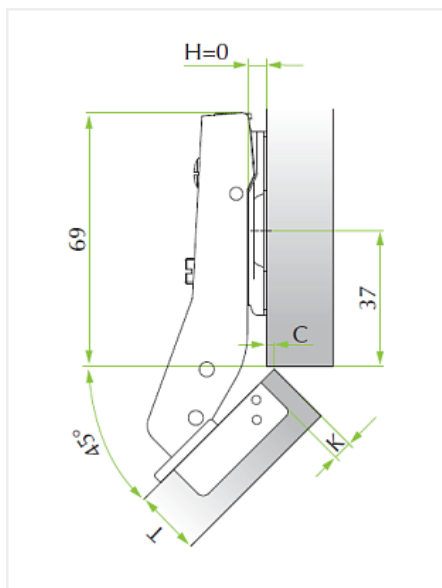

Дополнительные изображения:

Информация для монтажа