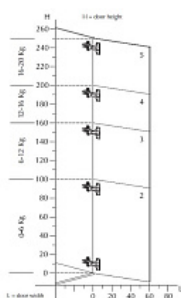

Дополнительные изображения:

Информация для монтажа