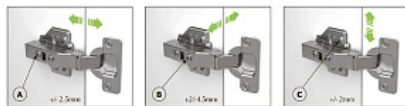

Петля Integra 2-Ways накладная 45* с демпфером Art. 51BH85054505000, FGV

Материал двери:	ДСП/МДФ/Дерево
Ход петли:	Two way (двухходовая)
Экск. рег-ка высоты на планке:	нет
Производитель:	FGV
Серия:	Integra 2-Ways
Наложение:	накладная
Плавное закрывание:	да
Цвет:	никель
Тип монтажа:	Clip-on
Угол установки:	45°
Угол открывания:	105°
Толщина фасада:	Для стандартных фасадов
Толщина боковины:	Для стандартных боковин
Диаметр чашки, мм:	35
Экск. рег-ка глубины на петле:	нет
Присадка чашки, мм:	48
Толщина двери, мм:	16-26
Количество в упаковке:	125 шт

Код: 119893 Артикул: 51BH85054505000

Склад

Ваша цена: Розница

227.77 руб./шт

Дополнительные изображения:

Информация для монтажа

	T=	16	17	18	19	20	21	22	23	24	25	26
K=3	A=	0.9	1.1	1.5	1.8	2.3	2.8	3.6	4.3	5.2	6.0	6.9
K=4	A=	0.8	1.1	1.4	1.8	2.2	2.7	3.3	4.0	4.7	5.5	6.5
K=5	A=	0.8	1.0	1.3	1.7	2.1	2.5	3.1	3.7	4.4	5.1	5.9
K=6	A=	0.8	1.0	1.3	1.6	2.0	2.4	2.9	3.5	4.1	4.8	5.5
K=7	A=	0.7	1.0	1.3	1.6	1.9	2.3	2.7	3.3	3.8	4.5	5.2

Схема сверления под чашку петли

Регулировка по глубине
 С помощью винта А
Регулировка наложения
 С помощью винта В
Регулировка по высоте
 С помощью винта С или крепежных шурупов монтажной планки.

Для сборки вам обязательно понадобится:

Петли четырехш арнирные

Шурупы

Описание

Петля накладная
 Угол установки: 45*
 Угол открывания: 105*
 Диаметр чашки, мм: 35
 Присадка чашки, мм: 48
 Глубина чашки, мм: 11,3
 Монтажная планка: Рекомендуемая Н0
 Плавное закрытие: да
 Монтаж: slip on
 Толщина фасада, мм: 16-26
 Регулировка по глубине +/- 2,5 мм
 Регулировка наложения +2/-4,5 мм
 Регулировка по высоте +/- 2 мм
 Материал: сталь никелированная