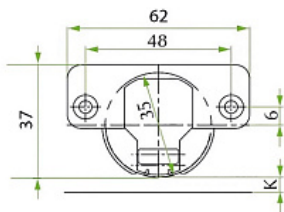

Петля Integra 2-Ways накладная 45* с демпфером Art. 51BH85054505000, FGV

Материал двери:	ДСП/МДФ/Дерево
Ход петли:	Two way (двухходовая)
Экск. рег-ка высоты на планке:	нет
Производитель:	FGV
Серия:	Integra 2-Ways
Наложение:	накладная
Плавное закрывание:	да
Цвет:	никель
Тип монтажа:	Clip-on
Угол установки:	45°
Угол открывания:	105°
Толщина фасада:	Для стандартных фасадов
Толщина боковины:	Для стандартных боковин
Диаметр чашки, мм:	35
Экск. рег-ка глубины на петле:	нет
Присадка чашки, мм:	48
Толщина двери, мм:	16-26
Количество в упаковке:	125 шт

Код: 119893 Артикул: 51BH85054505000

Склад

Ваша цена: Розница

227.77 руб./шт

Дополнительные изображения:

Информация для монтажа

	T=	16	17	18	19	20	21	22	23	24	25	26
K=3	A=	0.9	1.1	1.5	1.8	2.3	2.8	3.6	4.3	5.2	6.0	6.9
K=4	A=	0.8	1.1	1.4	1.8	2.2	2.7	3.3	4.0	4.7	5.5	6.5
K=5	A=	0.8	1.0	1.3	1.7	2.1	2.5	3.1	3.7	4.4	5.1	5.9
K=6	A=	0.8	1.0	1.3	1.6	2.0	2.4	2.9	3.5	4.1	4.8	5.5
K=7	A=	0.7	1.0	1.3	1.6	1.9	2.3	2.7	3.3	3.8	4.5	5.2

Схема сверления под чашку петли

Регулировка по глубине
 С помощью винта А
Регулировка наложения
 С помощью винта В
Регулировка по высоте
 С помощью винта С или крепежных шурупов монтажной планки.

Для сборки вам обязательно понадобится:

Петли четырехш арнирные

Шурупы

Описание

Петля накладная
 Угол установки: 45*
 Угол открывания: 105*
 Диаметр чашки, мм: 35
 Присадка чашки, мм: 48
 Глубина чашки, мм: 11,3
 Монтажная планка: Рекомендуемая Н0
 Плавное закрытие: да
 Монтаж: slip on
 Толщина фасада, мм: 16-26
 Регулировка по глубине +/- 2,5 мм
 Регулировка наложения +2/-4,5 мм
 Регулировка по высоте +/- 2 мм
 Материал: сталь никелированная