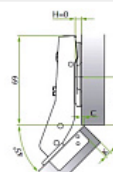

Дополнительные изображения:

Информация для монтажа