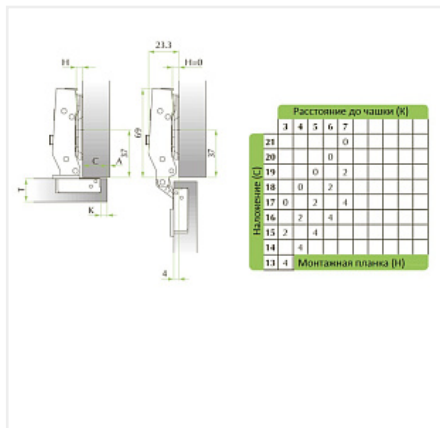

Петля Integra 2-Ways накладная 105* с демпфером Art. 51BSH5050005000, FGV

Модификации:	Петли Integra 2-Way простые
Параметры модификаций:	Наложение
Материал двери:	ДСП/МДФ/Дерево
Ход петли:	Two way (двухходовая)
Производитель:	FGV
Серия:	Integra 2-Ways
Наложение:	накладная
Тип:	Петля мебельная
Плавное закрывание:	да
Цвет:	никель
Тип монтажа:	Clip-on
Угол установки:	90°
Угол открывания:	105°
Толщина фасада:	Для стандартных фасадов
Толщина боковины:	Для стандартных боковин
Диаметр чашки, мм:	35
Эксп. рег-ка глубины на петле::	да
Присадка чашки, мм:	48
Глубина чашки, мм:	11.3
Толщина двери, мм:	16-26
Количество в упаковке:	125 шт

Код: 119895 Артикул: 51BSH5050005000

Склад

Ваша цена: Розница

136.71 руб./шт

Дополнительные изображения:

		Drilling distance (K)						
		3	4	5	6	7		
Overlay (C)	21					0		
	20				0			
	19			0	2			
	18	0		2				
	17	0		2	4			
	16	2		4				
	15	2		4				
	14	4						
	13	4						
			Mounting plates (H)					

Для сборки вам обязательно понадобится:

Описание

Петля накладная
 Угол установки: 90*
 Угол открывания: 105*
 Диаметр чашки, мм: 35
 Присадка чашки, мм: 48
 Глубина чашки, мм: 11,3
 Монтажная планка: Рекомендуемая H2
 Плавное закрывание: да
 Монтаж: clip on
 Толщина фасада, мм: 16-26
 Регулировка по глубине +/- 2,5 мм
 Регулировка наложения +2/-4,5 мм
 Регулировка по высоте +/- 2 мм
 Материал: сталь никелированная

Обязательные комплектующие

Код	Изображение	Название	Цена за единицу
119732		Шуруп по дереву и ДСП потай PZ 4x16 пакет 100 шт.	100.98 руб.
111192		Шуруп по дереву и ДСП потай PZ 4x16 (1000 шт.) оцинков.	539.34 руб.
122502		Монтажная планка для Integra 2-Ways H=2 с еврошурупом Art. 525B16M502B0000, FGV	22.27 руб.