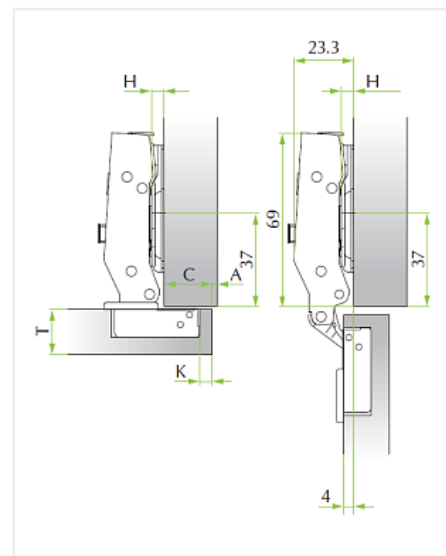

Петля Integra 2-Ways накладная 105* с демпфером Art. 51BSH5050005000, FGV

Модификации:	Петли Integra 2-Way простые
Параметры модификаций:	Наложение
Материал двери:	ДСП/МДФ/Дерево
Ход петли:	Two way (двухходовая)
Производитель:	FGV
Серия:	Integra 2-Ways
Наложение:	накладная
Тип:	Петля мебельная
Плавное закрывание:	да
Цвет:	никель
Тип монтажа:	Clip-on
Угол установки:	90°
Угол открывания:	105°
Толщина фасада:	Для стандартных фасадов
Толщина боковины:	Для стандартных боковин
Диаметр чашки, мм:	35
Эксп. рег-ка глубины на петле::	да
Присадка чашки, мм:	48
Глубина чашки, мм:	11.3
Толщина двери, мм:	16-26
Количество в упаковке:	125 шт

Код: 119895 Артикул: 51BSH5050005000

Склад

Ваша цена: Розница

136.71 руб./шт

Дополнительные изображения:

		Drilling distance (K)						
		3	4	5	6	7		
Overlay (C)	21					0		
	20				0			
	19			0	2			
	18	0		2				
	17	0		2	4			
	16	2		4				
	15	2		4				
	14	4						
	13	4						
			Mounting plates (H)					

Для сборки вам обязательно понадобится:

Описание

Петля накладная
 Угол установки: 90*
 Угол открывания: 105*
 Диаметр чашки, мм: 35
 Присадка чашки, мм: 48
 Глубина чашки, мм: 11,3
 Монтажная планка: Рекомендуемая H2
 Плавное закрывание: да
 Монтаж: clip on
 Толщина фасада, мм: 16-26
 Регулировка по глубине +/- 2,5 мм
 Регулировка наложения +2/-4,5 мм
 Регулировка по высоте +/- 2 мм
 Материал: сталь никелированная

119890

Монтажная планка для Integra 2-Ways H=2 под саморез Art.
525B01M50200000, FGV

16.60 руб.

108714

Монтажная планка для Integra 2-Ways H=4 с еврошурупом Art.
525B16M504B0000, FGV

22.27 руб.

108715

Монтажная планка для Integra 2-Ways H=4 под саморез Art.
525B01M50400000, FGV