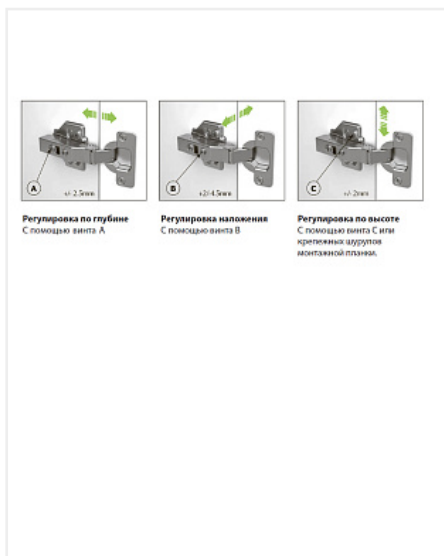

Петля Integra 2-Ways накладная 105* с демпфером Art. 51BSH5050005000, FGV

Модификации:	Петли Integra 2-Way простые
Параметры модификаций:	Наложение
Материал двери:	ДСП/МДФ/Дерево
Ход петли:	Two way (двухходовая)
Производитель:	FGV
Серия:	Integra 2-Ways
Наложение:	накладная
Тип:	Петля мебельная
Плавное закрывание:	да
Цвет:	никель
Тип монтажа:	Clip-on
Угол установки:	90°
Угол открывания:	105°
Толщина фасада:	Для стандартных фасадов
Толщина боковины:	Для стандартных боковин
Диаметр чашки, мм:	35
Эксп. рег-ка глубины на петле::	да
Присадка чашки, мм:	48
Глубина чашки, мм:	11.3
Толщина двери, мм:	16-26
Количество в упаковке:	125 шт

Код: 119895 Артикул: 51BSH5050005000

Склад

Ваша цена: Розница

136.71 руб./шт

Дополнительные изображения:

		Drilling distance (K)						
		3	4	5	6	7		
Overlay (C)	21					0		
	20				0			
	19			0	2			
	18	0		2				
	17	0		2	4			
	16	2		4				
	15	2		4				
	14	4						
	13	4						
			Mounting plates (H)					

Для сборки вам обязательно понадобится:

Описание

Петля накладная
 Угол установки: 90*
 Угол открывания: 105*
 Диаметр чашки, мм: 35
 Присадка чашки, мм: 48
 Глубина чашки, мм: 11,3
 Монтажная планка: Рекомендуемая H2
 Плавное закрывание: да
 Монтаж: clip on
 Толщина фасада, мм: 16-26
 Регулировка по глубине +/- 2,5 мм
 Регулировка наложения +2/-4,5 мм
 Регулировка по высоте +/- 2 мм
 Материал: сталь никелированная