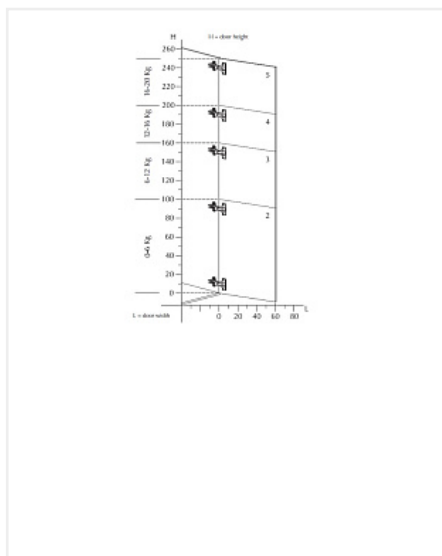

Петля Integra 2-Ways накладная 105* с демпфером Art. 51BSH5050005000, FGV

Модификации:	Петли Integra 2-Way простые
Параметры модификаций:	Наложение
Материал двери:	ДСП/МДФ/Дерево
Ход петли:	Two way (двухходовая)
Производитель:	FGV
Серия:	Integra 2-Ways
Наложение:	накладная
Тип:	Петля мебельная
Плавное закрывание:	да
Цвет:	никель
Тип монтажа:	Clip-on
Угол установки:	90°
Угол открывания:	105°
Толщина фасада:	Для стандартных фасадов
Толщина боковины:	Для стандартных боковин
Диаметр чашки, мм:	35
Эксп. рег-ка глубины на петле::	да
Присадка чашки, мм:	48
Глубина чашки, мм:	11.3
Толщина двери, мм:	16-26
Количество в упаковке:	125 шт

Код: 119895 Артикул: 51BSH5050005000

Склад

Ваша цена: Розница

136.71 руб./шт

Дополнительные изображения:

		Drilling distance (K)						
		3	4	5	6	7		
Overlay (C)	21					0		
	20				0			
	19			0	2			
	18	0		2				
	17	0		2	4			
	16	2		4				
	15	2		4				
	14	4						
	13	4						
			Mounting plates (H)					

Для сборки вам обязательно понадобится:

Описание

Петля накладная
 Угол установки: 90*
 Угол открывания: 105*
 Диаметр чашки, мм: 35
 Присадка чашки, мм: 48
 Глубина чашки, мм: 11,3
 Монтажная планка: Рекомендуемая H2
 Плавное закрывание: да
 Монтаж: clip on
 Толщина фасада, мм: 16-26
 Регулировка по глубине +/- 2,5 мм
 Регулировка наложения +2/-4,5 мм
 Регулировка по высоте +/- 2 мм
 Материал: сталь никелированная