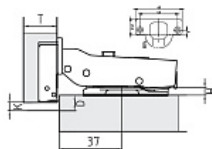

3	4	5	6	7
8	9	10	11	
2	5	6	7	8
4	1	4	5	6

Ст 19
H24-4H-0

ОПРЕДЕЛЕНИЕ НЕОБХОДИМОГО КОЛИЧЕСТВА ПЕТЕЛЬ

Количество петель, необходимых для установки двери, зависит от ширины, высоты и веса фасада.

Рекомендуется устанавливать петли на одинаковом расстоянии в случае трёх и более шт.

Не делайте фасады шириной более 600 мм. Такую дверцу неудобно открывать, а повышенная нагрузка на петли сократит срок службы.