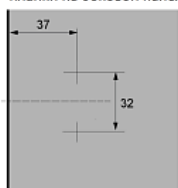

Присадка монтажной планки на боковой панели