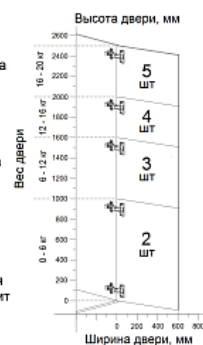

Регулировка по глубине
С помощью винта А

Регулировка наложения
С помощью винта В

3	4	5	6	7
8	9	10	11	
2	5	6	7	8
4	1	4	5	6

Ст 19
H24-4H-0

ОПРЕДЕЛЕНИЕ НЕОБХОДИМОГО КОЛИЧЕСТВА ПЕТЕЛЬ

Количество петель, необходимых для установки двери, зависит от ширины, высоты и веса фасада.

Рекомендуется устанавливать петли на одинаковом расстоянии в случае трёх и более шт.

Не делайте фасады шириной более 600 мм. Такую дверцу неудобно открывать, а повышенная нагрузка на петли сократит срок службы.

Присадка чашки на двери

Присадка монтажной планки на боковой панели

Центры присадки чашки и монтажной планки должны быть соосны!

Для сборки вам обязательно понадобится:

Петли четырехш арнирные

Шурупы

Описание

Петля полунакладная

Угол установки: 90*

Угол открывания: 105*

Диаметр чашки, мм: 35

Присадка чашки, мм: 48

Глубина чашки, мм: 11,3

Монтажная планка: Рекомендуемая H2

Плавное закрывание: да

Монтаж: clip on

Толщина фасада, мм: 16-26

Регулировка по глубине +/- 2,5 мм

Регулировка наложения +/- 4,5 мм

Регулировка по высоте +/- 2 мм

Материал: сталь никелированная

Обязательные комплектующие

Код	Название	Цена за единицу
121979	Монтажная планка для Integra 2-Ways H=0 с еврошурупом Art.	22.27 руб.