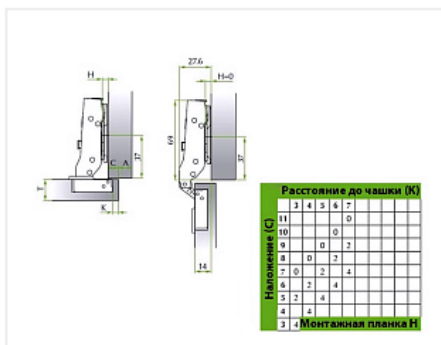

## Петля Integra 2-Ways полунакладная 105\* с демпфером Art. 51BSH5050805000, FGV

Модификации:	<b>Петли Integra 2-Way простые</b>
Параметры модификаций:	<b>Наложение</b>
Материал двери:	<b>ДСП/МДФ/Дерево</b>
Ход петли:	<b>Two way (двухходовая)</b>
Экск. рег-ка высоты на планке:	<b>нет</b>
Производитель:	<b>FGV</b>
Серия:	<b>Integra 2-Ways</b>
Наложение:	<b>полунакладная</b>
Тип:	<b>Петля мебельная</b>
Плавное закрытие:	<b>да</b>
Цвет:	<b>никель</b>
Тип монтажа:	<b>Clip-on</b>
Угол установки:	<b>90°</b>
Угол открывания:	<b>105°</b>
Толщина фасада:	<b>Для стандартных фасадов</b>
Толщина боковины:	<b>Для стандартных боковин</b>
Диаметр чашки, мм:	<b>35</b>
Экск. рег-ка глубины на петле::	<b>да</b>
Присадка чашки, мм:	<b>48</b>
Толщина двери, мм:	<b>16-26</b>
Количество в упаковке:	<b>125 шт</b>

Код: 119896      Артикул: 51BSH5050805000

**Склад**

Ваша цена: Розница

144.29 руб./шт

Дополнительные изображения:

**Регулировка по глубине**  
С помощью винта А

**Регулировка наложения**  
С помощью винта В

**Регулировка по высоте**  
С помощью винта С или  
крепёжных шурупов  
монтажной планки.

3	4	5	6	7
8	9	10	11	
2	5	6	7	8
4	1	4	5	6

Ст 19  
H24-4H-0

### Описание

Петля полунакладная

Угол установки: 90\*

Угол открывания: 105\*

Диаметр чашки, мм: 35

Присадка чашки, мм: 48

Глубина чашки, мм: 11,3

Монтажная планка: Рекомендуемая H2