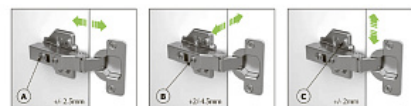

Регулировка по глубине
С помощью винта А

Регулировка наложения
С помощью винта В