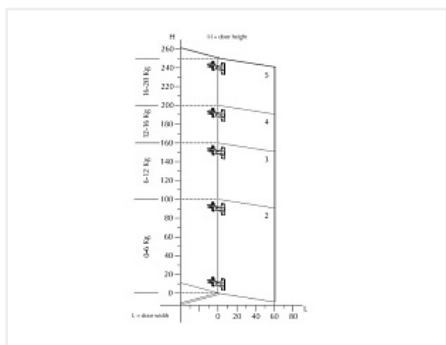

## Петля Integra 2-Ways полунакладная 105\* с демпфером Art. 51BSH5050805000, FGV

Модификации:	<b>Петли Integra 2-Way простые</b>
Параметры модификаций:	<b>Наложение</b>
Материал двери:	<b>ДСП/МДФ/Дерево</b>
Ход петли:	<b>Two way (двухходовая)</b>
Экск. рег-ка высоты на планке:	<b>нет</b>
Производитель:	<b>FGV</b>
Серия:	<b>Integra 2-Ways</b>
Наложение:	<b>полунакладная</b>
Тип:	<b>Петля мебельная</b>
Плавное закрытие:	<b>да</b>
Цвет:	<b>никель</b>
Тип монтажа:	<b>Clip-on</b>
Угол установки:	<b>90°</b>
Угол открывания:	<b>105°</b>
Толщина фасада:	<b>Для стандартных фасадов</b>
Толщина боковины:	<b>Для стандартных боковин</b>
Диаметр чашки, мм:	<b>35</b>
Экск. рег-ка глубины на петле::	<b>да</b>
Присадка чашки, мм:	<b>48</b>
Толщина двери, мм:	<b>16-26</b>
Количество в упаковке:	<b>125 шт</b>

Код: 119896      Артикул: 51BSH5050805000

**Склад**

Ваша цена: Розница

144.29 руб./шт

Дополнительные изображения:

**Регулировка по глубине**  
С помощью винта А

**Регулировка наложения**  
С помощью винта В

**Регулировка по высоте**  
С помощью винта С или  
крепёжных шурупов  
монтажной планки.

3	4	5	6	7
8	9	10	11	
2	5	6	7	8
4	1	4	5	6

Ст 19  
H24-4H-0

### Описание

Петля полунакладная

Угол установки: 90\*

Угол открывания: 105\*

Диаметр чашки, мм: 35

Присадка чашки, мм: 48

Глубина чашки, мм: 11,3

Монтажная планка: Рекомендуемая H2