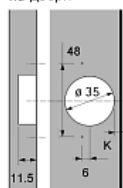

Присадка чашки на двери