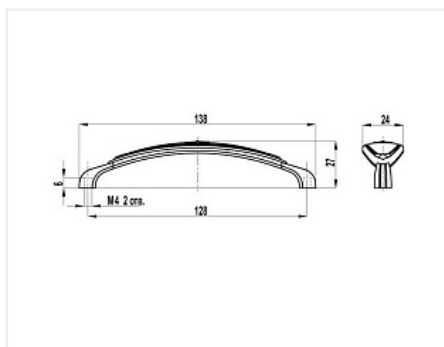

Для сборки вам обязательно понадобится:

Ручки
мебельные

Обязательные комплектующие

Код	Название	Цена за единицу
191961	Ручка мебельная, кнопка FB-027, белый пластик, хром, Валмакс	183.11 руб.

Сопутствующие товары