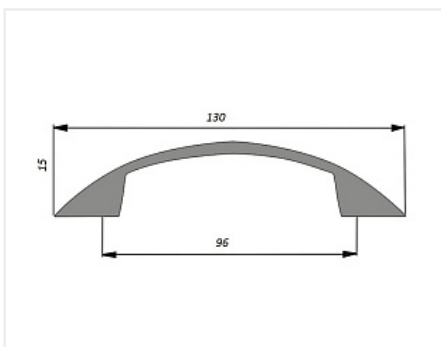

Сопутствующие товары

Код	Название	Цена за единицу
119227	Винт с полукруглой головкой M4x20 DIN967	1.66 руб.
110676	Винт с полукруглой головкой M4x25 DIN967	1.45 руб.
103179	Винт с полукруглой головкой M4x30 DIN967	2.59 руб.
119431	Винт с полукруглой головкой M4x20-45 универсальный DIN967	3.24 руб.