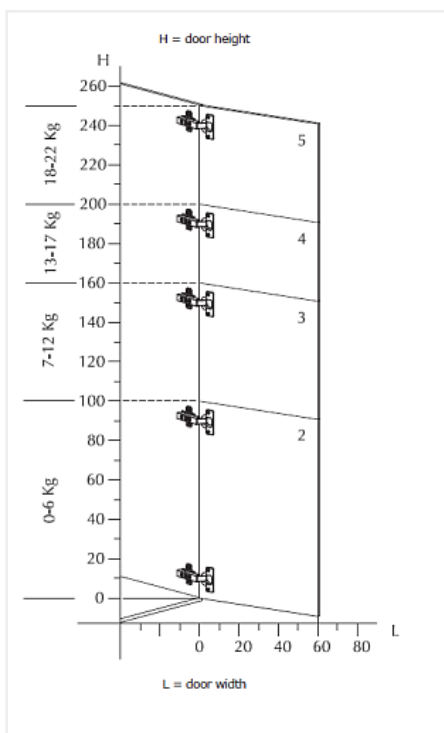

Петля MS Slide On накладная 30* Art. 51.MS85.05.30.0, FGV

Материал двери:	ДСП/МДФ/Дерево
Эксп. рег-ка высоты на планке:	нет
Производитель:	FGV
Серия:	MS Slide on
Наложение:	накладная
Плавное закрывание:	опционально
Тип монтажа:	Slide-on
Угол установки:	30°
Угол открывания:	110°
Толщина фасада:	Для стандартных фасадов
Толщина боковины:	Для стандартных боковин
Диаметр чашки, мм:	35
Эксп. рег-ка глубины на петле:	нет
Присадка чашки, мм:	48
Толщина двери, мм:	16-26
Количество в упаковке:	250 шт

Код: 119454 Артикул: 51.MS85.05.30.0

Склад

Ваша цена: Розница

135.83 руб./шт

Дополнительные изображения:

Схема сверления под чашку петли

Регулировка фасада

A - по глубине

B - по наложению

C - по высоте

Для сборки вам обязательно понадобится:

Шурупы

Петли четырехш арнирные

Описание

Петля накладная

Угол установки: 30*

Угол открывания: 95*

Диаметр чашки, мм: 35

Присадка чашки, мм: 48

Глубина чашки, мм: 11,3

Монтажная планка: Рекомендуемая Н4

Плавное закрытие: нет

Монтаж: slide on

Толщина фасада, мм: 16-26