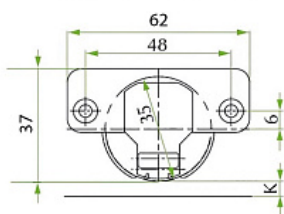

Петля MS Slide On накладная 30* Art. 51.MS85.05.30.0, FGV

Материал двери:	ДСП/МДФ/Дерево
Эксп. рег-ка высоты на планке:	нет
Производитель:	FGV
Серия:	MS Slide on
Наложение:	накладная
Плавное закрывание:	опционально
Тип монтажа:	Slide-on
Угол установки:	30°
Угол открывания:	110°
Толщина фасада:	Для стандартных фасадов
Толщина боковины:	Для стандартных боковин
Диаметр чашки, мм:	35
Эксп. рег-ка глубины на петле:	нет
Присадка чашки, мм:	48
Толщина двери, мм:	16-26
Количество в упаковке:	250 шт

Код: 119454 Артикул: 51.MS85.05.30.0

Склад

Ваша цена: Розница

135.83 руб./шт

Дополнительные изображения:

Схема сверления под чашку петли

Регулировка фасада

A - по глубине

B - по наложению

C - по высоте

Для сборки вам обязательно понадобится:

Шурупы

Петли четырехш арнирные

Описание

Петля накладная

Угол установки: 30*

Угол открывания: 95*

Диаметр чашки, мм: 35

Присадка чашки, мм: 48

Глубина чашки, мм: 11,3

Монтажная планка: Рекомендуемая Н4

Плавное закрытие: нет

Монтаж: slide on

Толщина фасада, мм: 16-26