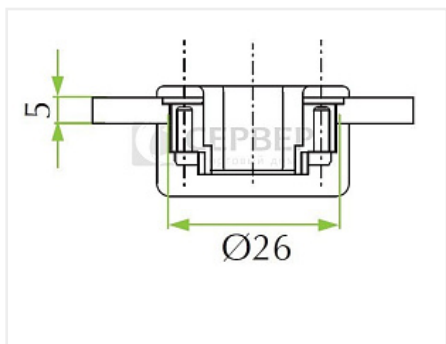

Для сборки вам обязательно понадобится:

Петли четырехш
арнирные