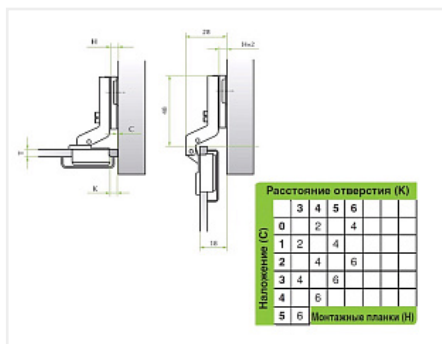

Для сборки вам обязательно понадобится:

Петли четырехш
арнирные