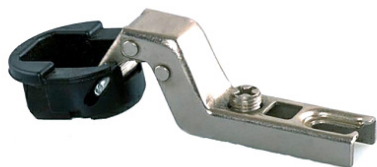

## Петля QS Mini Slide On для стекла вкладная 105\* Art. 51.QS51.23.15, FGV

Материал двери:	<b>Стекло</b>
Эксц. рег-ка высоты на планке:	<b>нет</b>
Регулировка наложения, мм:	<b>+2 /-6</b>
Регулировка по глубине, мм:	<b>±2.5</b>
Регулировка по высоте, мм:	<b>±2.0</b>
Производитель:	<b>FGV</b>
Серия:	<b>QS mini</b>
Наложение:	<b>вкладная</b>
Плавное закрывание:	<b>нет</b>
Цвет:	<b>никель</b>
Тип монтажа:	<b>Slide-on</b>
Угол установки:	<b>90°</b>
Угол открывания:	<b>105°</b>
Толщина боковины:	<b>Для стандартных боковин</b>
Диаметр чашки, мм:	<b>26</b>
Эксц. рег-ка глубины на петле:	<b>нет</b>
Толщина двери, мм:	<b>04-5</b>
Количество в упаковке:	<b>1 шт</b>

Код: 119480      Артикул: 51.QS51.23.15

**Склад**

Ваша цена: Розница

48.95 руб./шт

Дополнительные изображения:

Для сборки вам обязательно понадобится:

Петли четырехш  
арнирные

## Описание

Минипетля для стекла вкладная.

Монтажная планка: Рекомендуемая планка H2.

Регулировка наложения +2/-6.

Регулировка по высоте на монтажной планке +/-2.

Регулировка по глубине на монтажной планке +/- 2,5.

Монтаж: slide on

Материал: сталь никелированная, пластик

Примечание: декоративные заглушки приобретаются отдельно