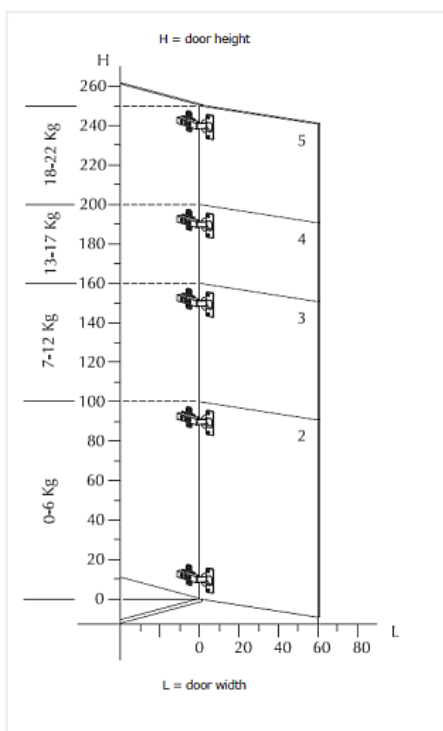

Дополнительные изображения: