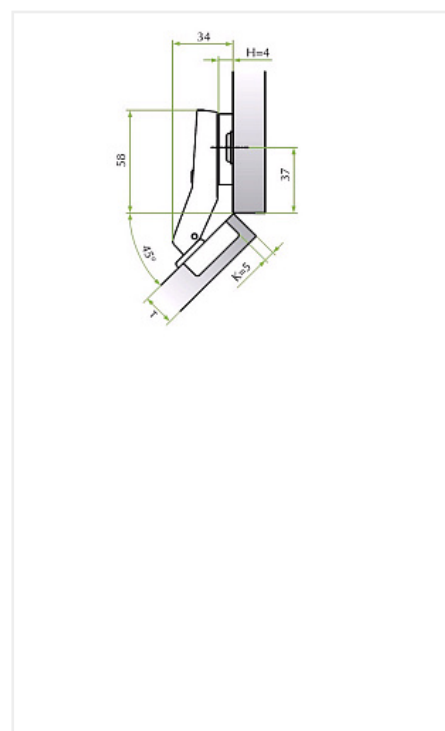

Петля MS Slide On накладная 45° Art. 51.MS85.M5.45.0, FGV

Материал двери:	ДСП/МДФ/Дерево
Эксп. рег-ка высоты на планке:	нет
Производитель:	FGV
Серия:	MS Slide on
Наложение:	накладная
Плавное закрытие:	опционально
Цвет:	никель
Тип монтажа:	Slide-on
Угол установки:	45°
Угол открывания:	110°
Толщина фасада:	Для стандартных фасадов
Толщина боковины:	Для стандартных боковин
Диаметр чашки, мм:	35
Эксп. рег-ка глубины на петле:	нет
Присадка чашки, мм:	48
Толщина двери, мм:	16-26
Количество в упаковке:	250 шт

Код: 119455 Артикул: 51.MS85.M5.45.0

Склад

Ваша цена: Розница

133.02 руб./шт

Дополнительные изображения:

Схема сверления под чашку петли

Регулировка фасада

A - по глубине

B - по наложению

C - по высоте

Для сборки вам обязательно понадобится:

Шурупы

Петли четырехш
арнирные

Описание

Петля накладная
Угол установки: 45*
Угол открывания: 95*
Диаметр чашки, мм: 35
Присадка чашки, мм: 48
Глубина чашки, мм: 11,3
Монтажная планка: Рекомендуемая Н4
Плавное закрывание: нет
Монтаж: slide on
Толщина фасада, мм: 16-26
Материал: сталь никелированная