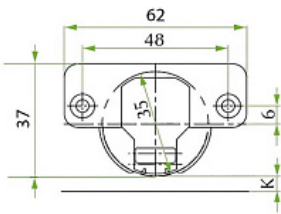

Петля MS Slide On накладная 45° Art. 51.MS85.M5.45.0, FGV

Материал двери:	ДСП/МДФ/Дерево
Эксп. рег-ка высоты на планке:	нет
Производитель:	FGV
Серия:	MS Slide on
Наложение:	накладная
Плавное закрытие:	опционально
Цвет:	никель
Тип монтажа:	Slide-on
Угол установки:	45°
Угол открывания:	110°
Толщина фасада:	Для стандартных фасадов
Толщина боковины:	Для стандартных боковин
Диаметр чашки, мм:	35
Эксп. рег-ка глубины на петле:	нет
Присадка чашки, мм:	48
Толщина двери, мм:	16-26
Количество в упаковке:	250 шт

Код: 119455 Артикул: 51.MS85.M5.45.0

Склад

Ваша цена: Розница

133.02 руб./шт

Дополнительные изображения:

Схема сверления под чашку петли

Регулировка фасада

A - по глубине

B - по наложению

C - по высоте

Для сборки вам обязательно понадобится:

Шурупы

Петли четырехш
арнирные

Описание

Петля накладная
Угол установки: 45*
Угол открывания: 95*
Диаметр чашки, мм: 35
Присадка чашки, мм: 48
Глубина чашки, мм: 11,3
Монтажная планка: Рекомендуемая Н4
Плавное закрывание: нет
Монтаж: slide on
Толщина фасада, мм: 16-26
Материал: сталь никелированная