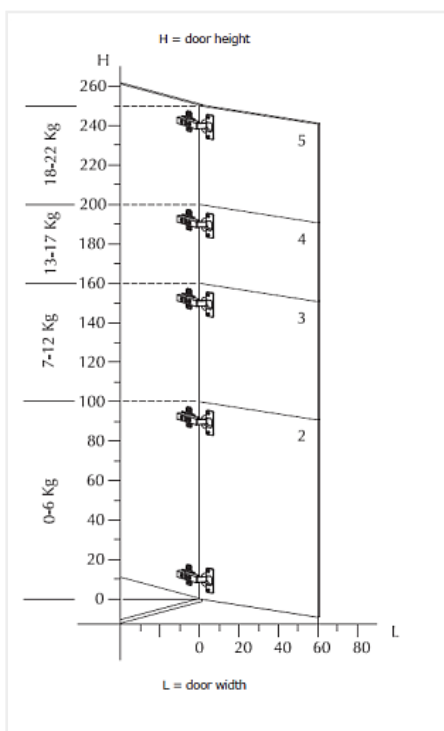

Петля MS Slide On накладная 45° Art. 51.MS85.M5.45.0, FGV

Материал двери:	ДСП/МДФ/Дерево
Эксп. рег-ка высоты на планке:	нет
Производитель:	FGV
Серия:	MS Slide on
Наложение:	накладная
Плавное закрытие:	опционально
Цвет:	никель
Тип монтажа:	Slide-on
Угол установки:	45°
Угол открывания:	110°
Толщина фасада:	Для стандартных фасадов
Толщина боковины:	Для стандартных боковин
Диаметр чашки, мм:	35
Эксп. рег-ка глубины на петле:	нет
Присадка чашки, мм:	48
Толщина двери, мм:	16-26
Количество в упаковке:	250 шт

Код: 119455 Артикул: 51.MS85.M5.45.0

Склад

Ваша цена: Розница

133.02 руб./шт

Дополнительные изображения:

Схема сверления под чашку петли

Регулировка фасада

A - по глубине

B - по наложению

C - по высоте

Для сборки вам обязательно понадобится:

Шурупы

Петли четырехш
арнирные

Описание

Петля накладная
Угол установки: 45*
Угол открывания: 95*
Диаметр чашки, мм: 35
Присадка чашки, мм: 48
Глубина чашки, мм: 11,3
Монтажная планка: Рекомендуемая Н4
Плавное закрывание: нет
Монтаж: slide on
Толщина фасада, мм: 16-26
Материал: сталь никелированная