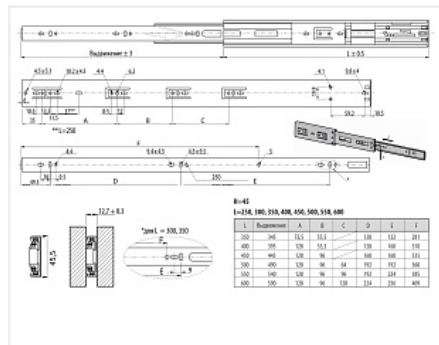

Направляющие для ящиков шариковые 45x250мм с доводчиком и амортизатором, присадка GTV, цинк

Модификации:	Шариковые 45мм китай
Параметры модификаций:	Длина, мм, Тип направляющих
Производитель:	Китай
Максимальная нагрузка, кг:	30
Тип направляющих:	С доводчиком
Тип выдвигения:	частичное
Плавное закрытие:	да
Цвет:	цинк
Высота, мм:	45
Длина, мм:	250
Количество в упаковке:	15 комп.

Код:
121007

Склад

Ваша цена: Розница

589.60 руб./комп.

Дополнительные изображения:

Описание

- Полное выдвигение
- Механизм плавного закрытия
- Допустимая нагрузка - 30 кг

Аналоги

Код	Название	Цена за единицу
190505	Направляющие для ящиков шариковые полн. выдв. 45x250мм с доводчиком, цинк, LID	472.28 руб.
193100	Скрытые направляющие для ящиков полного выдвигения 250мм с доводчиком, B-Slide DB8881Zn/250, Boyard	1 180.77 руб.