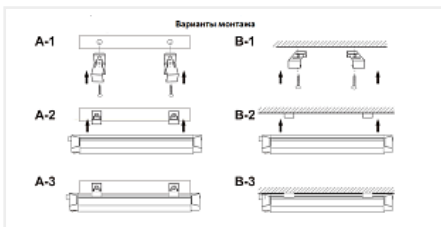

Светильник LED линейный Line-3 220В, 8Вт, 48LED 2835 690Лм, 519x18x42мм, свет белый 4200К с выкл. белый пластик

Производитель:	GLS
Серия:	Line
Тип света:	Светодиодный (LED)
Тип:	Линейный светильник
Цвет:	белый
Тип монтажа:	накладной
Напряжение питания, V / В (Вольт):	220
Оттенок (цветовая температура):	нейтральный 4200К
Включение:	Выключатель механический
Диммирование:	нет
Форма:	прямоугольная
Класс защиты IP:	IP20
Количество в упаковке:	1 шт

Код: 121799   Артикул: 04.108.15.411

Под заказ

Ваша цена: Розница

1 415.21 руб./шт

Дополнительные изображения:

Для сборки вам обязательно понадобится:

Светильники и управление светом

Описание

Является аналогом люминесцентных светильников

Использование: корпусная мебель, кухонная мебель.

Световой поток 690 Лм.

Крепление к вертикальной и горизонтальным поверхностям

Возможно соединение в линию до 18 светильников

Включение механическим выключателем на корпусе