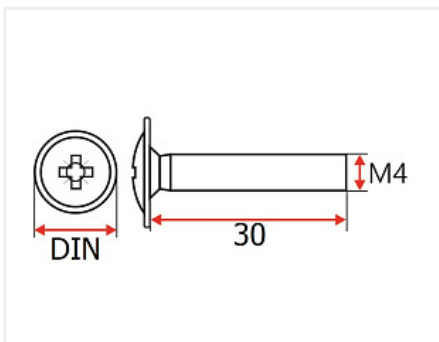

## Винт с полукруглой головкой M4x30 DIN967

Производитель:	<b>Россия</b>
Вид крепежа:	<b>Винты и гайки</b>
Тип:	<b>Винт</b>
Материал:	<b>сталь оцинкованная</b>
Тип головки:	<b>полукруг</b>
Шлиц:	<b>крест</b>
DIN:	<b>DIN967</b>
Длина, мм:	<b>30</b>
Диаметр резьбы, мм:	<b>4</b>
Назначение:	<b>для мебельных ручек</b>
Количество в упаковке:	<b>4000 шт</b>

### Описание

Винт с полукруглой головкой M4 из углеродистой стали и покрыт белым цинком. Винты используются для крепления мебельных ручек. Размер выбирается в зависимости от толщины фасада и глубины резьбы самой ручки.