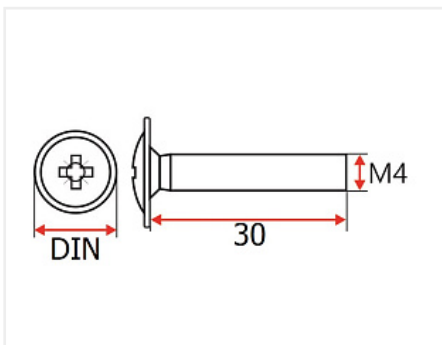

## Винт с полукруглой головкой M4x30 DIN967

Производитель:	<b>Россия</b>
Вид крепежа:	<b>Винты и гайки</b>
Тип:	<b>Винт</b>
Материал:	<b>сталь оцинкованная</b>
Тип головки:	<b>полукруг</b>
Шлиц:	<b>крест</b>
DIN:	<b>DIN967</b>
Длина, мм:	<b>30</b>
Диаметр резьбы, мм:	<b>4</b>
Назначение:	<b>для мебельных ручек</b>
Количество в упаковке:	<b>4000 шт</b>

### Описание

Винт с полукруглой головкой M4 из углеродистой стали и покрыт белым цинком. Винты используются для крепления мебельных ручек. Размер выбирается в зависимости от толщины фасада и глубины резьбы самой ручки.