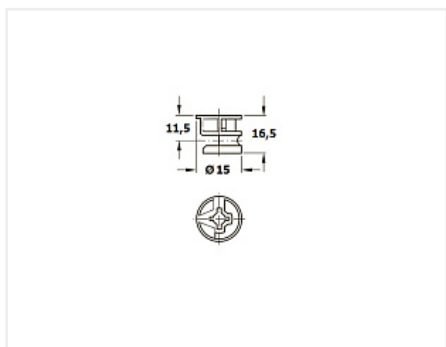

Для сборки вам обязательно понадобится:

Крепеж разный

Под биту шестигранник или PH3

Описание