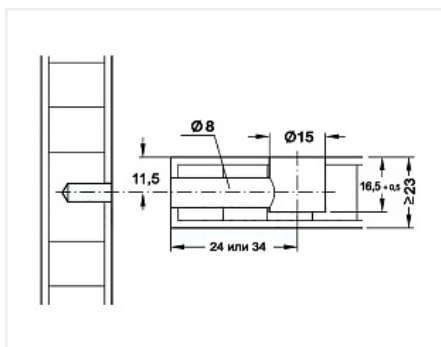

Для сборки вам обязательно понадобится:

Крепеж разный

Под биту шестигранник или PH3

Описание