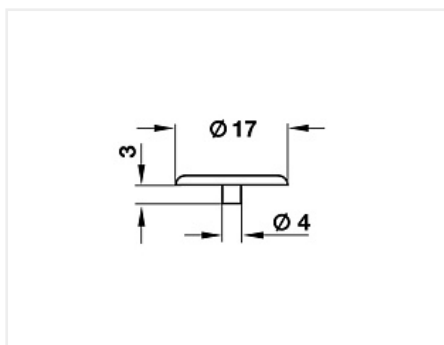

Заглушка под эксцентрик, белая, 262.24.751, HAFELE

Производитель:	Hafele
Вид крепежа:	Заглушки для крепежа
Материал:	пластик
Цвет:	белый
Диаметр присадки, мм:	15
Назначение:	заглушки для эксцентрика
Количество в упаковке:	500 шт

Код:	Артикул:
121749	262.24.751

Под заказ

Ваша цена: Розница

1.45 руб./шт

Дополнительные изображения:

Описание

Заглушка для закрытия отверстия с эксцентриковой гайкой.