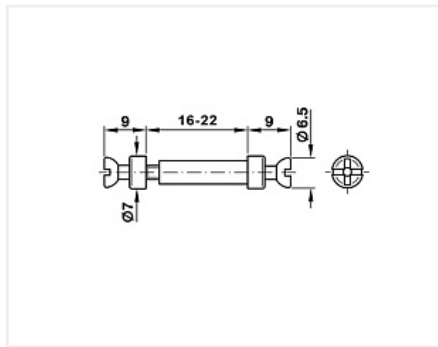

Шток двойной. Разборный для стяжек-полкодержателей (2 части), Art. 263.24.041, HAFELE

Производитель:	Hafele
Вид крепежа:	Стяжки-полкодержатели
Тип:	Шток
Материал:	сталь оцинкованная
Шлиц:	крест
Длина, мм:	34
Диаметр присадки, мм:	5
Количество в упаковке:	1000 шт

Код: 121755 Артикул: 263.24.041

Ваша цена: Розница

71.78 руб./шт

Дополнительные изображения:

263.24.130+263.24.149

Описание

Двойной шток RAFIX Spezial является ответной частью для двух стяжек полкодержателей. Шток является разборным, и подходит для плит из ЛДСП и МДФ от 16 до 22 мм, вставляется в сквозное отверстие вертикальной детали и зажимается с двух сторон стяжками-полкодержателями.

Аналоги

Код	Название	Цена за единицу
101452	 Болт штока двойного RAFIX M4/12, Art. 263.24.149, HAFELE	27.82 руб.
101451	Гильза штока двойного RAFIX d=7x23,5mm/M4, Art. 263.24.130, HAFELE	41.18 руб.