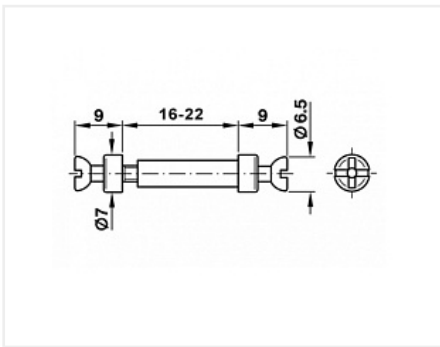

Шток двойной. Разборный для стяжек-полкодержателей (2 части), Art. 263.24.041, HAFELE

Производитель:	Hafele
Вид крепежа:	Стяжки-полкодержатели
Тип:	Шток
Материал:	сталь оцинкованная
Шлиц:	крест
Длина, мм:	34
Диаметр присадки, мм:	5
Количество в упаковке:	1000 шт

Код: 121755 Артикул: 263.24.041

Ваша цена: Розница

71.78 руб./шт

Дополнительные изображения:

263.24.130+263.24.149

Описание

Двойной шток RAFIX Spezial является ответной частью для двух стяжек полкодержателей. Шток является разборным, и подходит для плит из ЛДСП и МДФ от 16 до 22 мм, вставляется в сквозное отверстие вертикальной детали и зажимается с двух сторон стяжками-полкодержателями.

Аналоги

Код	Название	Цена за единицу
101452	 Болт штока двойного RAFIX M4/12, Art. 263.24.149, HAFELE	27.82 руб.
101451	Гильза штока двойного RAFIX d=7x23,5mm/M4, Art. 263.24.130, HAFELE	41.18 руб.