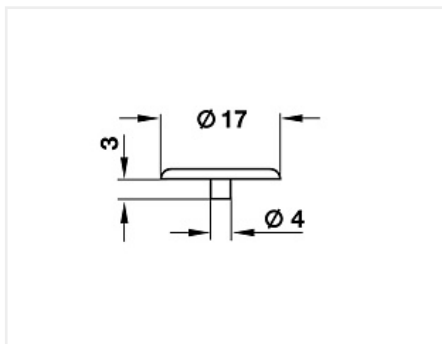

| | |
|--------|------------|
| Код: | Артикул: |
| 121748 | 262.24.550 |

Под заказ

Ваша цена: Розница

1.66 руб./шт

Минимальная покупка: 100.000000000 шт

Дополнительные изображения:

Описание

Заглушка для закрытия отверстия с эксцентриковой гайкой.