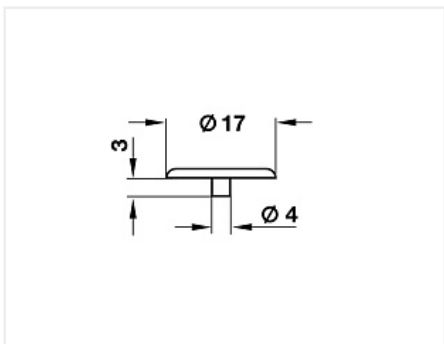

| | |
|--------|------------|
| Код: | Артикул: |
| 121748 | 262.24.550 |

Под заказ

Ваша цена: Розница

1.66 руб./шт

Минимальная покупка: 100.000000000 шт

Дополнительные изображения:

Описание

Заглушка для закрытия отверстия с эксцентриковой гайкой.