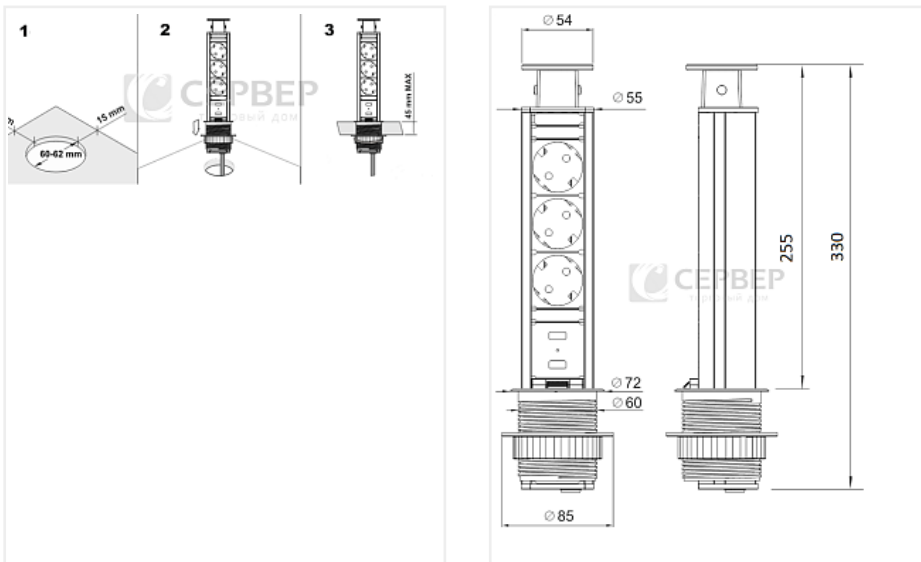

Производитель:	GLS
Тип:	Питание
Цвет:	серебристый
Тип монтажа:	врезной
Класс защиты IP:	IP20
Количество в упаковке:	10 шт

Код:	121660	Артикул:	11.103.09.012
Склад			
Ваша цена: Розница			
5 152.04 руб./шт			

Дополнительные изображения: