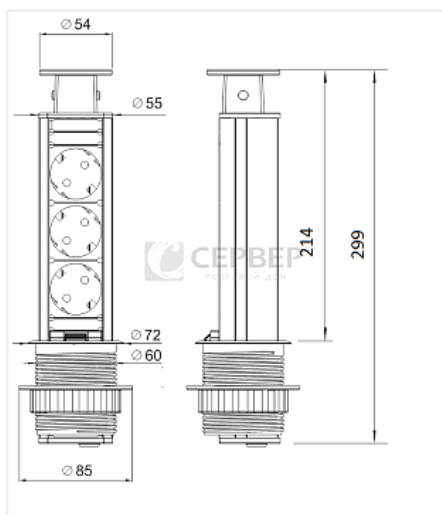

Блок розеток выдвижной вертикальный (Push Open) 3EURO 3,5кВт., шнур 1,8м, (вырез 60мм), IP20, серебристый

Производитель:	GLS
Тип:	Питание
Цвет:	серебристый
Тип монтажа:	врезной
Класс защиты IP:	IP20
Количество в упаковке:	1 шт

Код: 121659	Артикул: 11.103.08.012
Склад	
Ваша цена: Розница	
3 654.06 руб./шт	

Дополнительные изображения:

Описание

Напряжение 220-240V

Максимальная мощность 3,6кВт (16А)

Степень защиты от поражения электрическим током - I

Заземление по стандарту Schuko.

Степень защиты IP20

Диаметр отверстия под фрезеровку 60-62 мм. Вокруг отверстия должен быть зазор не менее 15 мм.

Толщина столешницы 10-45 мм

Блок укомплектован сетевым шнуром с вилкой длиной 1,8м.

Аналоги

Код	Название	Цена за единицу
121660	Блок розеток выдвижной вертикальный (Push Open) 3EURO 3,5кВт.+ 2USBx2.1А, шнур 1,8м, (вырез 60мм), IP20, серебристый	5 920.31 руб.