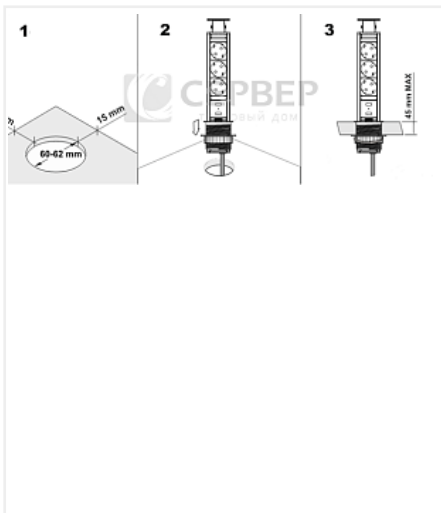

Блок розеток выдвижной вертикальный (Push Open) 3EURO 3,5кВт., шнур 1,8м, (вырез 60мм), IP20, серебристый

Производитель:	GLS
Тип:	Питание
Цвет:	серебристый
Тип монтажа:	врезной
Класс защиты IP:	IP20
Количество в упаковке:	1 шт

Код:	121659	Артикул:	11.103.08.012
Склад			
Ваша цена: Розница			
3 669.84 руб./шт			

Дополнительные изображения:

Описание

Напряжение 220-240V

Максимальная мощность 3,6кВт (16А)

Степень защиты от поражения электрическим током - I

Заземление по стандарту Schuko.

Степень защиты IP20

Диаметр отверстия под фрезеровку 60-62 мм. Вокруг отверстия должен быть зазор не менее 15 мм.

Толщина столешницы 10-45 мм

Блок укомплектован сетевым шнуром с вилкой длиной 1,8м.

Аналоги

Код	Название	Цена за единицу
121660	Блок розеток выдвижной вертикальный (Push Open) 3EURO 3,5кВт.+ 2USBx2.1А, шнур 1,8м, (вырез 60мм), IP20, серебристый	5 821.17 руб.