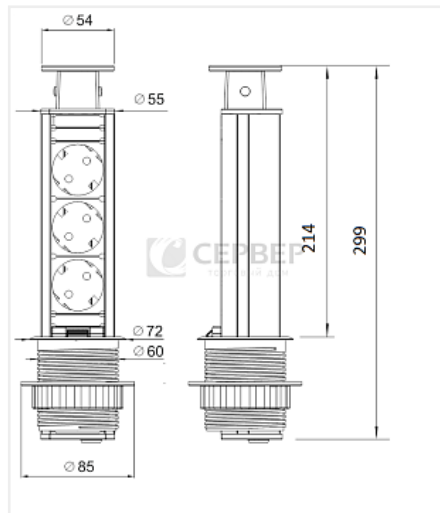

Блок розеток выдвижной вертикальный (Push Open) 3EURO 3,5кВт., шнур 1,8м, (вырез 60мм), IP20, серебристый

Производитель:	GLS
Тип:	Питание
Цвет:	серебристый
Тип монтажа:	врезной
Класс защиты IP:	IP20
Количество в упаковке:	1 шт

Код:	121659	Артикул:	11.103.08.012
Склад			
Ваша цена: Розница			
3 669.84 руб./шт			

Дополнительные изображения:

Описание

Напряжение 220-240V

Максимальная мощность 3,6кВт (16А)

Степень защиты от поражения электрическим током - I

Заземление по стандарту Schuko.

Степень защиты IP20

Диаметр отверстия под фрезеровку 60-62 мм. Вокруг отверстия должен быть зазор не менее 15 мм.

Толщина столешницы 10-45 мм

Блок укомплектован сетевым шнуром с вилкой длиной 1,8м.

Аналоги

Код	Название	Цена за единицу
121660	Блок розеток выдвижной вертикальный (Push Open) 3EURO 3,5кВт.+ 2USBx2.1А, шнур 1,8м, (вырез 60мм), IP20, серебристый	5 821.17 руб.