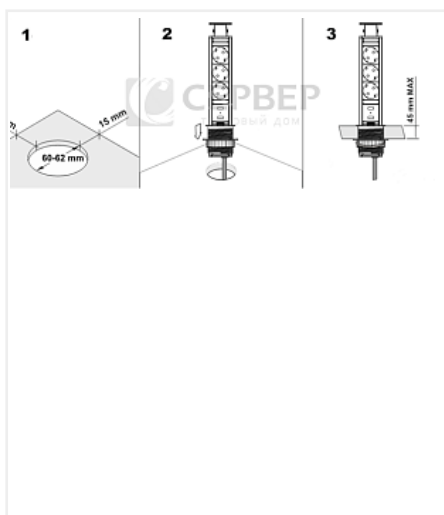

Блок розеток выдвижной вертикальный (Push Open) 3EURO 3,5кВт., шнур 1,8м, (вырез 60мм), IP20, серебристый

Производитель:	GLS
Тип:	Питание
Цвет:	серебристый
Тип монтажа:	врезной
Класс защиты IP:	IP20
Количество в упаковке:	1 шт

Код: 121659	Артикул: 11.103.08.012
Склад	
Ваша цена: Розница	
3 654.06 руб./шт	

Дополнительные изображения:

Описание

Напряжение 220-240V

Максимальная мощность 3,6кВт (16А)

Степень защиты от поражения электрическим током - I

Заземление по стандарту Schuko.

Степень защиты IP20

Диаметр отверстия под фрезеровку 60-62 мм. Вокруг отверстия должен быть зазор не менее 15 мм.

Толщина столешницы 10-45 мм

Блок укомплектован сетевым шнуром с вилкой длиной 1,8м.

Аналоги

Код	Название	Цена за единицу
121660	Блок розеток выдвижной вертикальный (Push Open) 3EURO 3,5кВт.+ 2USBx2.1А, шнур 1,8м, (вырез 60мм), IP20, серебристый	5 920.31 руб.