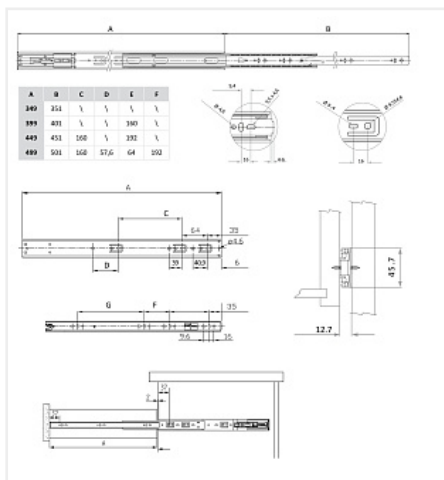

Направляющие для ящиков шариковые полного выдвижения 45x500мм push to open, FGV, цинк

Модификации:	Шариковые 45мм FGV
Параметры модификаций:	Длина, мм, Тип направляющих
Производитель:	FGV
Максимальная нагрузка, кг:	30
Тип направляющих:	Push to open
Тип выдвижения:	полное
Плавное закрывание:	нет
Цвет:	цинк
Высота, мм:	45
Длина, мм:	500
Количество в упаковке:	10 комп.

Код: 118759 Артикул: 5451450750PC0

Склад

Ваша цена: Розница

825.88 руб./комп.

Дополнительные изображения:

Описание

Материал: сталь
 Покрытие: гальваническое
 Высота: 45мм
 Длина: 500 мм
 Максимальная нагрузка: 30 кг

Аналоги

Код	Название	Цена за единицу
-----	----------	-----------------

190518

Направляющие для ящиков шариковые полн. выдв. 45x500мм,
Push to Open, цинк, LID

569.12 руб.

194979

Направляющие для ящиков шариковые полного выдвижения
45x500мм push to open, BBS2-R, цинк, FGV