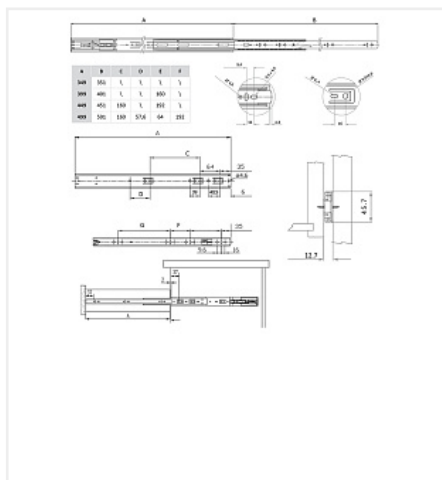

Направляющие для ящиков шариковые полного выдвижения 45x500мм push to open, FGV, цинк

Модификации:	Шариковые 45мм FGV
Параметры модификаций:	Длина, мм, Тип направляющих
Производитель:	FGV
Максимальная нагрузка, кг:	30
Тип направляющих:	Push to open
Тип выдвижения:	полное
Плавное закрывание:	нет
Цвет:	цинк
Высота, мм:	45
Длина, мм:	500
Количество в упаковке:	10 комп.

Код: 118759 Артикул: 5451450750PC0

Склад

Ваша цена: Розница

825.88 руб./комп.

Дополнительные изображения:

Описание

Материал: сталь
 Покрытие: гальваническое
 Высота: 45мм
 Длина: 500 мм
 Максимальная нагрузка: 30 кг

Аналоги

Код	Название	Цена за единицу
-----	----------	-----------------

190518

Направляющие для ящиков шариковые полн. выдв. 45x500мм,
Push to Open, цинк, LID

569.12 руб.

194979

Направляющие для ящиков шариковые полного выдвижения
45x500мм push to open, BBS2-R, цинк, FGV