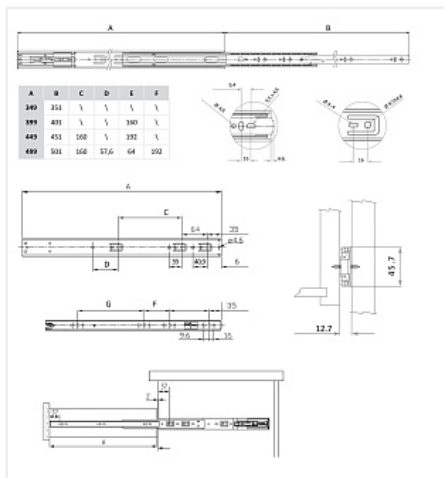

Направляющие для ящиков шариковые 45x350мм push to open, FGV, цинк

| | |
|----------------------------|---|
| Модификации: | Шариковые 45мм FGV |
| Параметры модификаций: | Длина, мм, Тип направляющих, Серия |
| Производитель: | FGV |
| Серия: | Comfy |
| Максимальная нагрузка, кг: | 30 |
| Тип направляющих: | Push to open |
| Тип выдвигения: | неполное |
| Плавное закрывание: | нет |
| Цвет: | цинк |
| Высота, мм: | 45 |
| Длина, мм: | 350 |
| Количество в упаковке: | 10 комп. |

| | |
|--------|-----------------------------|
| Код: | Артикул: |
| 118758 | 5451450735PC0/545145R735PC0 |

Склад

Ваша цена: Розница

793.56 руб./комп.

Дополнительные изображения:

Описание

Материал: сталь

Покрытие: гальваническое

Высота: 45мм

Длина: 350 мм

Максимальная нагрузка: 30 кг

Аналоги

| Код | Название | Цена за единицу |
|-----|----------|-----------------|
|-----|----------|-----------------|

194976

Направляющие для ящиков шариковые 45x350мм push to open,
BBS2-R, цинк, FGV

793.56 руб.

190515

Направляющие для ящиков шариковые полн. выдв. 45x350мм,
Push to Open, цинк, LID

467.28 руб.
