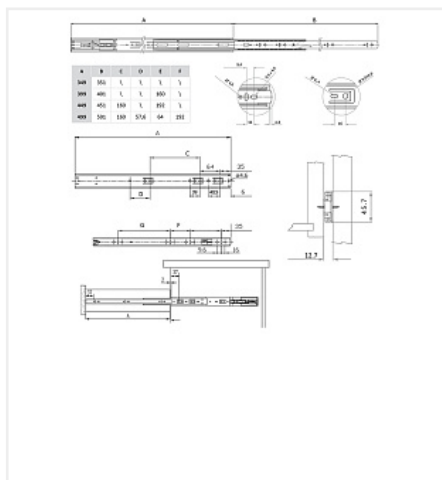

## Направляющие для ящиков шариковые полного выдвижения 45x350мм push to open, FGV, цинк

Модификации:	<b>Шариковые 45мм FGV</b>
Параметры модификаций:	<b>Длина, мм, Тип направляющих</b>
Производитель:	<b>FGV</b>
Максимальная нагрузка, кг:	<b>30</b>
Тип направляющих:	<b>Push to open</b>
Тип выдвижения:	<b>полное</b>
Плавное закрывание:	<b>нет</b>
Цвет:	<b>цинк</b>
Высота, мм:	<b>45</b>
Длина, мм:	<b>350</b>
Количество в упаковке:	<b>10 комп.</b>

### Описание

Материал: сталь  
 Покрытие: гальваническое  
 Высота: 45мм  
 Длина: 350 мм  
 Максимальная нагрузка: 30 кг