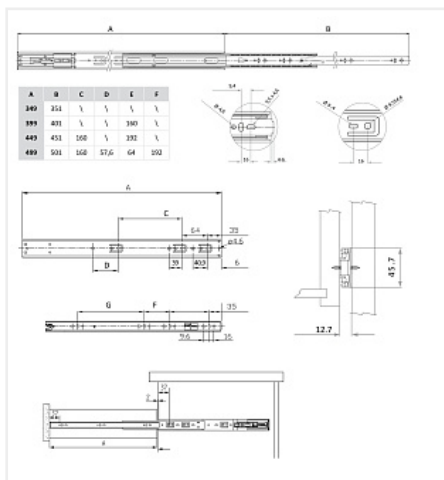

## Направляющие для ящиков шариковые полного выдвижения 45x350мм push to open, FGV, цинк

Модификации:	<b>Шариковые 45мм FGV</b>
Параметры модификаций:	<b>Длина, мм, Тип направляющих</b>
Производитель:	<b>FGV</b>
Максимальная нагрузка, кг:	<b>30</b>
Тип направляющих:	<b>Push to open</b>
Тип выдвижения:	<b>полное</b>
Плавное закрывание:	<b>нет</b>
Цвет:	<b>цинк</b>
Высота, мм:	<b>45</b>
Длина, мм:	<b>350</b>
Количество в упаковке:	<b>10 комп.</b>

### Описание

Материал: сталь  
 Покрытие: гальваническое  
 Высота: 45мм  
 Длина: 350 мм  
 Максимальная нагрузка: 30 кг