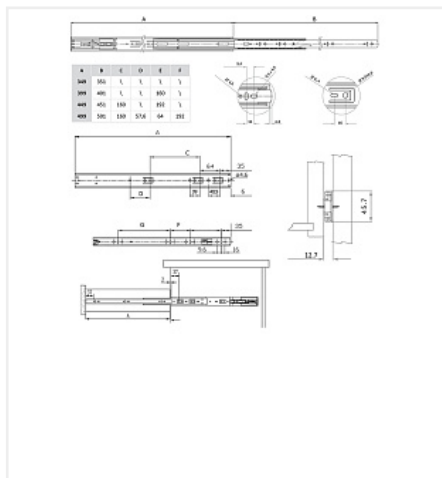

Направляющие для ящиков шариковые 45x350мм push to open, FGV, цинк

| | |
|----------------------------|---|
| Модификации: | Шариковые 45мм FGV |
| Параметры модификаций: | Длина, мм, Тип направляющих, Серия |
| Производитель: | FGV |
| Серия: | Comfy |
| Максимальная нагрузка, кг: | 30 |
| Тип направляющих: | Push to open |
| Тип выдвигения: | неполное |
| Плавное закрывание: | нет |
| Цвет: | цинк |
| Высота, мм: | 45 |
| Длина, мм: | 350 |
| Количество в упаковке: | 10 комп. |

| | |
|--------|-----------------------------|
| Код: | Артикул: |
| 118758 | 5451450735PC0/545145R735PC0 |

Склад

Ваша цена: Розница

793.56 руб./комп.

Дополнительные изображения:

Описание

Материал: сталь

Покрытие: гальваническое

Высота: 45мм

Длина: 350 мм

Максимальная нагрузка: 30 кг

Аналоги

| Код | Название | Цена за единицу |
|-----|----------|-----------------|
|-----|----------|-----------------|

194976

Направляющие для ящиков шариковые 45x350мм push to open,
BBS2-R, цинк, FGV

793.56 руб.

190515

Направляющие для ящиков шариковые полн. выдв. 45x350мм,
Push to Open, цинк, LID

467.28 руб.
