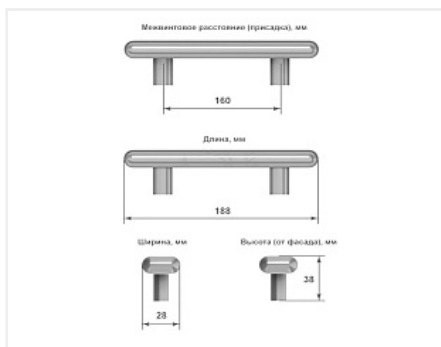

Ручка мебельная, скоба Tower Square, 160 мм, чугун, Metakor

Модификации:	скоба Tower Square
Параметры модификаций:	Цвет
Общий цвет:	серый
Производитель:	Metakor
Серия:	Лофт
Материал:	ZnAl (цинковый сплав)
Модель:	Скоба
Межцентровое расстояние, мм:	160
Цвет:	чугун
Количество в упаковке:	50 шт

Код: 191681	Артикул: 19.4099.53
----------------	------------------------

Акция

Ваша цена: Розница

1 803.11 руб./шт

Дополнительные изображения:

Сопутствующие товары

Код	Название	Цена за единицу
119227	Винт с полукруглой головкой M4x20 DIN967	1.50 руб.
110676	Винт с полукруглой головкой M4x25 DIN967	1.33 руб.
103179	Винт с полукруглой головкой M4x30 DIN967	2.35 руб.
119431	Винт с полукруглой головкой M4x20-45 универсальный DIN967	2.93 руб.