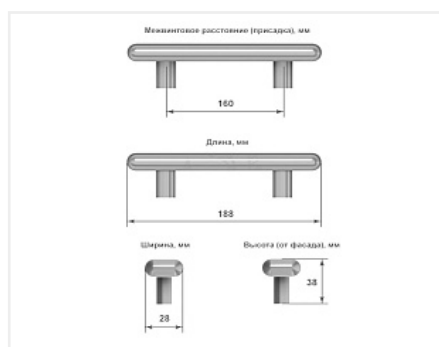

Ручка мебельная, скоба Tower Square, 160 мм глянцевое олово, Metakor

| | |
|------------------------------|------------------------------|
| Модификации: | скоба Tower Square |
| Параметры модификаций: | Цвет |
| Общий цвет: | серый |
| Производитель: | Metakor |
| Серия: | Лофт |
| Материал: | ZnAl (цинковый сплав) |
| Модель: | Скоба |
| Межцентровое расстояние, мм: | 160 |
| Цвет: | олово глянцевое |
| Количество в упаковке: | 50 шт |

Код: 191682 Артикул: 19.4099.58

Распродажа

Ваша цена: Розница

1 481.39 руб./шт

Дополнительные изображения:

Сопутствующие товары

| Код | Изображение | Название | Цена за единицу |
|--------|---|---|-----------------|
| 119227 |  | Винт с полукруглой головкой M4x20 DIN967 | 1.50 руб. |
| 110676 |  | Винт с полукруглой головкой M4x25 DIN967 | 1.33 руб. |
| 103179 |  | Винт с полукруглой головкой M4x30 DIN967 | 2.35 руб. |
| 119431 | | Винт с полукруглой головкой M4x20-45 универсальный DIN967 | 2.93 руб. |