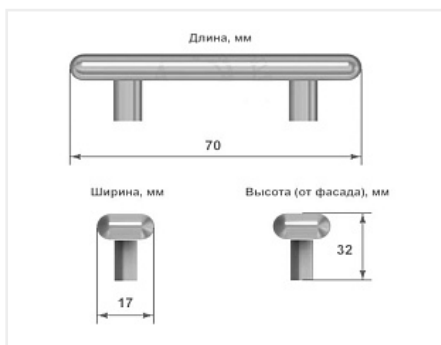

## Сопутствующие товары

Код	Название	Цена за единицу
119227	Винт с полукруглой головкой M4x20 DIN967	1.50 руб.
110676	Винт с полукруглой головкой M4x25 DIN967	1.33 руб.
103179	Винт с полукруглой головкой M4x30 DIN967	2.35 руб.
119431	Винт с полукруглой головкой M4x20-45 универсальный DIN967	2.93 руб.
142147	Шайба пластмассовая под M4, белый (1000 шт)	214.64 руб.