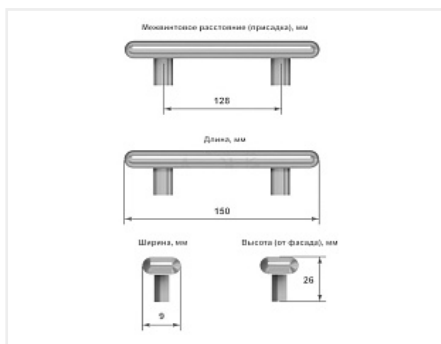

Дополнительные изображения:

Сопутствующие товары

Код	Изображение	Название	Цена за единицу
119227		Винт с полукруглой головкой M4x20 DIN967	1.50 руб.
110676		Винт с полукруглой головкой M4x25 DIN967	1.33 руб.
103179		Винт с полукруглой головкой M4x30 DIN967	2.35 руб.
119431		Винт с полукруглой головкой M4x20-45 универсальный DIN967	2.93 руб.
142147		Шайба пластмассовая под M4, белый (1000 шт)	214.64 руб.