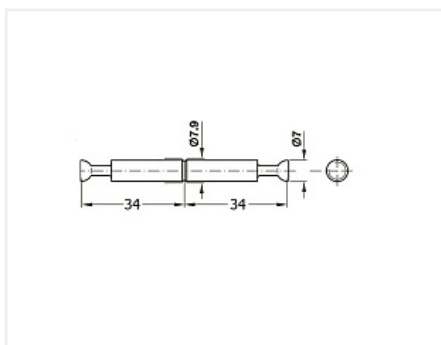

## Шток двойной Minifix 34мм, д/отв. d=8мм. С утолщением. Сталь без покрытия Art. 262.28.286, HAFELE

Модификации:	<b>Шток для гайки</b>
Параметры модификаций:	<b>Производитель, Тип штока, Присадка до центра эксцентрика, мм</b>
Тип штока:	<b>Для соединения плит в плоскости</b>
Присадка до центра эксцентрика, мм:	<b>34</b>
Производитель:	<b>Hafele</b>
Вид крепежа:	<b>Стяжки эксцентриковые</b>
Тип:	<b>Шток</b>
Материал:	<b>сталь оцинкованная</b>
Диаметр присадки, мм:	<b>8</b>
Количество в упаковке:	<b>500 шт</b>

Код: 120289      Артикул: 262.28.286

**Склад**

Ваша цена: Розница

32.91 руб./шт

Дополнительные изображения:

Для сборки вам обязательно понадобится:

Крепеж разный

### Описание

Двойной шток Minifix HAFELE используется для сращивания деталей из ЛДСП и МДФ торцами. С двух сторон зажимается эксцентриковыми гайками MINIFIX HAFELE

### Обязательные комплектующие

Код	Название	Цена за единицу
120288	 Эксцентриковая стяжка Minifix 15 для плит от 16 мм, без покрытия, Art. 262.26.999, HAFELE	8.38 руб.

---