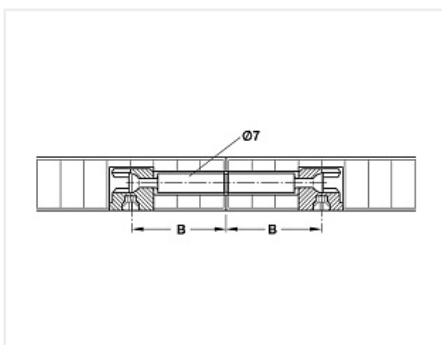

## Шток двойной Minifix 34мм, д/отв. d=8мм. С утолщением. Сталь без покрытия Art. 262.28.286, HAFELE

Модификации:	<b>Шток для гайки</b>
Параметры модификаций:	<b>Производитель, Тип штока, Присадка до центра эксцентрика, мм</b>
Тип штока:	<b>Для соединения плит в плоскости</b>
Присадка до центра эксцентрика, мм:	<b>34</b>
Производитель:	<b>Hafele</b>
Вид крепежа:	<b>Стяжки эксцентриковые</b>
Тип:	<b>Шток</b>
Материал:	<b>сталь оцинкованная</b>
Диаметр присадки, мм:	<b>8</b>
Количество в упаковке:	<b>500 шт</b>

Код: 120289      Артикул: 262.28.286

**Склад**

Ваша цена: Розница

32.91 руб./шт

Дополнительные изображения:

Для сборки вам обязательно понадобится:

Крепеж разный