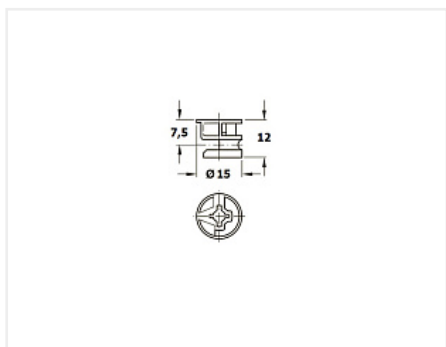

## Эксцентриковая стяжка Minifix 15 для плит от 16 мм, без покрытия, Art. 262.26.999, HAFELE

Модификации:	<b>Гайки эксцентриковые</b>
Параметры модификаций:	<b>Производитель, Высота, мм, Толщина плиты, Покрытие</b>
Производитель:	<b>Hafele</b>
Вид крепежа:	<b>Стяжки эксцентриковые</b>
Тип:	<b>Гайка эксцентриковая</b>
Материал:	<b>ZnAl (цинковый сплав)</b>
Шлиц:	<b>крест</b>
Высота, мм:	<b>12</b>
Диаметр присадки, мм:	<b>15</b>
Толщина плиты:	<b>от 16 мм</b>
Покрытие:	<b>без покрытия</b>
Количество в упаковке:	<b>2000 шт</b>

Код: 120288      Артикул: 262.26.999

**Склад**

Ваша цена: Розница

8.38 руб./шт

Дополнительные изображения:

Для сборки вам обязательно понадобится:

Крепеж разный

Под биты шестигранник или PH3

Описание

Гайка эксцентриковая HAFELE MINIFIX используется для деталей толщиной от 16 мм

Является частью эксцентриковой стяжки. Используется с ответной частью - штоком с саморезной или метрической резьбой, штоком двойным или двойным с регулируемым углом.