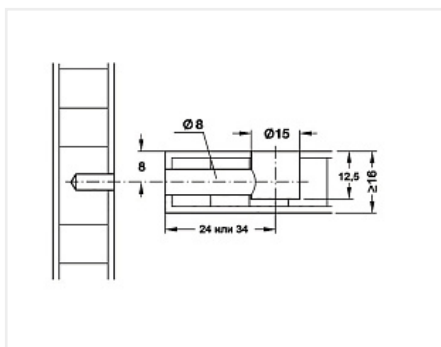

Склад

Ваша цена: Розница

8.38 руб./шт

Дополнительные изображения: