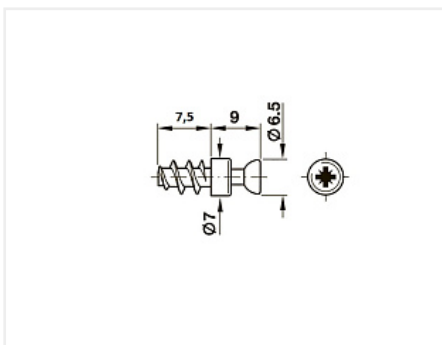

Шток винчиваемый "Rafix Standard" 5/7,5мм, Сталь без покрытия Art. 263.20.131, HAFELE

Производитель:	Hafele
Вид крепежа:	Стяжки-полкодержатели
Тип:	Шток
Материал:	сталь оцинкованная
Шлиц:	крест
Длина, мм:	9
Диаметр резьбы, мм:	7
Диаметр присадки, мм:	5
Количество в упаковке:	2000 шт

Код: 120287	Артикул: 263.20.131
----------------	------------------------

Склад

Ваша цена: Розница

8.93 руб./шт

Дополнительные изображения:

Для сборки вам обязательно понадобится:

Полкодержатель
и

Крепеж разный

Описание

Саморезный шток Rafix Standard является ответной частью стяжки полкодержателя RAFIX.

Шток вкручивается в заранее подготовленное углубление, а на него опирается вмонтированная в другую деталь стяжка полкодержатель RAFIX Tab

Аналоги

Код	Изображение	Название	Цена за единицу
120286		Шток ввинчиваемый "Rafix Standard" 5/11мм, Сталь без покрытия Art. 263.20.141, HAFELE	18.00 руб.
115282		Шток ввинчиваемый DU 322, d5мм L8, зажимной размер 6,7 мм, оцинкованный Art. 9022370, Hettich	23.57 руб.
100874		Шток ввинчиваемый SYSTEM 6, 6,3x8 мм, Art. 006402-885-300, Titus	6.67 руб.