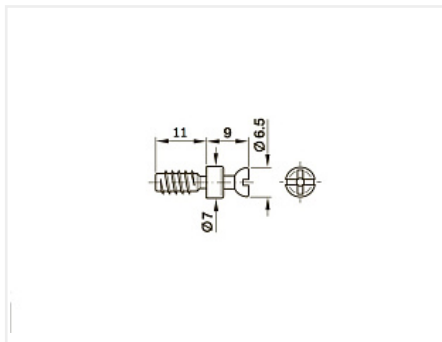

Шток винчиваемый "Rafix Standard" 5/11мм, Сталь без покрытия Art. 263.20.141, HAFELE

Длина резьбы, мм:	11
Производитель:	Hafele
Вид крепежа:	Стяжки-полкодержатели, Полкодержатели
Тип:	Шток
Материал:	сталь оцинкованная
Шлиц:	крест
Длина, мм:	20
Диаметр резьбы, мм:	7
Диаметр присадки, мм:	5
Количество в упаковке:	2000 шт

Код: 120286 Артикул: 263.20.141

Склад

Ваша цена: Розница

18.00 руб./шт

Дополнительные изображения:

Для сборки вам обязательно понадобится:

Описание

Саморезный шток Rafix Standard является ответной частью стяжки полкодержателя RAFIX. Шток вкручивается в заранее подготовленное углубление, а на него опирается вмонтированная в другую деталь стяжка полкодержатель RAFIX Tab

Аналоги

Код		Название	Цена за единицу
120287		Шток ввинчиваемый "Rafix Standard" 5/7,5мм, Сталь без покрытия Art. 263.20.131, HAFELE	8.93 руб.
114788		Шток ввинчиваемый DU 321, d5мм L11,5, зажимной размер 6,7 мм, оцинкованный Art. 9021847, Hettich	10.47 руб.
100875		Шток ввинчиваемый SYSTEM 6, 6,3x11,5 мм, Art. 006406-885-300, Titus	7.19 руб.