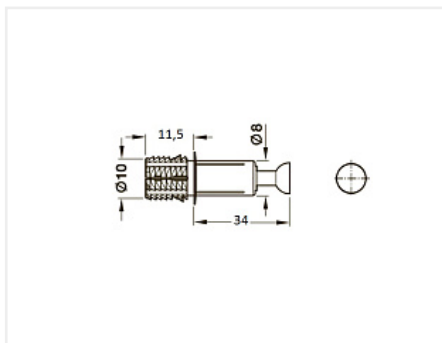

Шток быстрого монтажа С100 "Minifix Comfort" д/отв. d=10мм, 11,5/34мм Art. 262.09.311, HAFELE

Модификации:	Шток для гайки
Параметры модификаций:	Производитель, Тип штока, Присадка до центра эксцентрика, мм
Тип штока:	Распорный шток 10 мм
Присадка до центра эксцентрика, мм:	34
Производитель:	Hafele
Вид крепежа:	Стяжки эксцентриковые
Тип:	Шток
Материал:	сталь / пластик
Диаметр присадки, мм:	10
Количество в упаковке:	2000 шт

Код: 120284 Артикул: 262.09.311

Под заказ

Ваша цена: Розница

22.23 руб./шт

Дополнительные изображения:

Для сборки вам обязательно понадобится:

Крепеж разный

Описание

Шток быстрого монтажа Minifix Comfort является частью эксцентриковой стяжки. Шток монтируется в предварительно подготовленное углубление нужного диаметра. При стягивании муфта штока разжимается и шток выдвигается на 2-3 мм в направлении эксцентрика. Ответной частью для штока служит эксцентриковая гайка HAFELE.

Обязательные комплектующие

Код		Название	Цена за единицу
120288		Эксцентриковая стяжка Minifix 15 для плит от 16 мм, без покрытия, Art. 262.26.999, HAFELE	8.38 руб.

Аналоги

Код		Название	Цена за единицу
101363		Коническая стяжка D10, 45 мм, комплект	14.77 руб.
116801		Шток быстрого монтажа DU 333 Rapid S, зажимной размер 30 мм, диаметр 10 мм Art. 9046186, Hettich	11.80 руб.