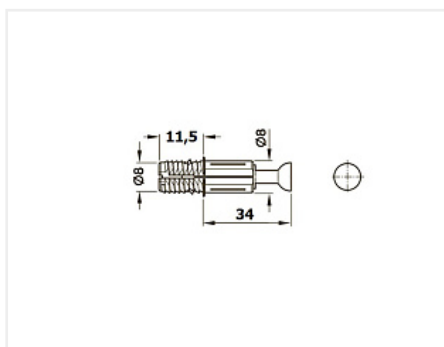

Шток быстрого монтажа С100 "Minifix Comfort" д/отв. d=8мм, 11,5/34мм Art 262.09.302, HAFELE

Модификации:	Шток для гайки
Параметры модификаций:	Производитель, Тип штока, Присадка до центра эксцентрика, мм
Тип штока:	Распорный шток 8 мм
Присадка до центра эксцентрика, мм:	34
Производитель:	Hafele
Вид крепежа:	Стяжки эксцентриковые
Тип:	Шток
Материал:	сталь / пластик
Диаметр присадки, мм:	8
Количество в упаковке:	2000 шт

Код: 120283 Артикул: 262.09.302

Акция

Ваша цена: Розница

10.23 руб./шт

Дополнительные изображения:

Для сборки вам обязательно понадобится:

Крепеж разный

Описание

Шток быстрого монтажа Minifix Comfort является частью эксцентриковой стяжки. Шток монтируется в предварительно подготовленное углубление нужного диаметра. При стягивании муфта штока разжимается и шток выдвигается на 2-3 мм в направлении эксцентрика. Ответной частью для штока служит эксцентриковая гайка HAFELE.

Обязательные комплектующие

Код		Название	Цена за единицу
120288		Эксцентриковая стяжка Minifix 15 для плит от 16 мм, без покрытия, Art. 262.26.999, HAFELE	8.38 руб.

Аналоги

Код		Название	Цена за единицу
101363		Коническая стяжка D10, 45 мм, комплект	13.31 руб.
112237		Шток быстрого монтажа DU 325 Rapid S, зажимной размер 30 мм, диаметр 8 мм Art 9046182, Hettich	12.38 руб.