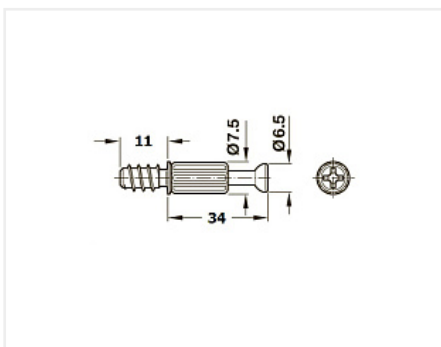

Для сборки вам обязательно понадобится:

Крепеж разный

Описание

Саморезный шток Minifix Standard является частью эксцентриковой стяжки MINIFIX HAFELE. Шток вкручивается в заранее подготовленное углубление, и стягивается эксцентриковой гайкой MINIFIX.