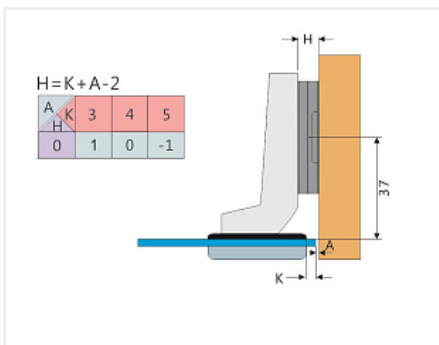

Для сборки вам обязательно понадобится: