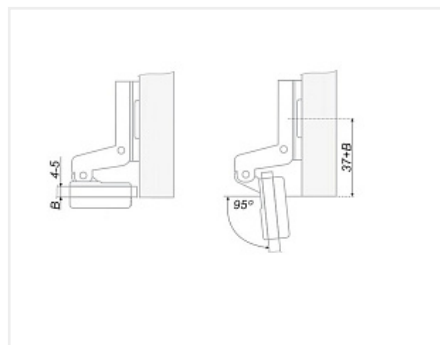

Для сборки вам обязательно понадобится: