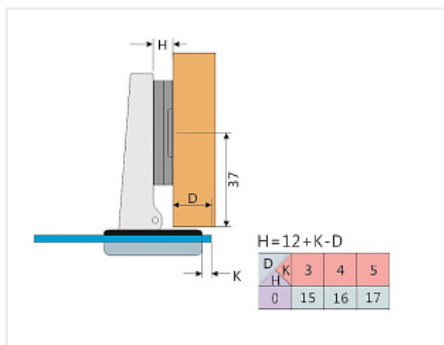

Для сборки вам обязательно понадобится: