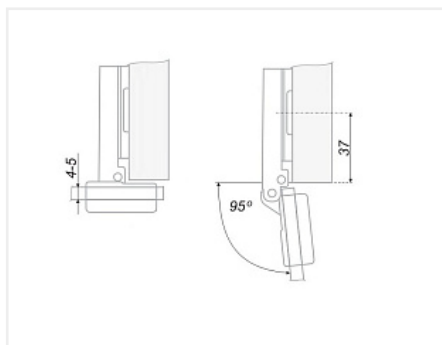

Для сборки вам обязательно понадобится: